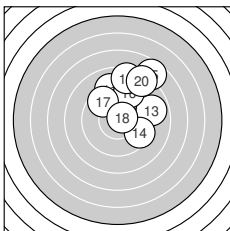

Ergebnis: 267.0 (253)
Serien: 85.3 90.9 90.8
Zähler: 6 10 8 3 3 0 0 0 0 0
Innenzehner: 5
Weiteste: 1212 (3.), 1078 (6.), 1019 (2.)
beste Teiler: 43.4 (29.), 71.5 (21.), 77.8 (18.)
Trefferlage: 2.91 mm rechts, 2.16 mm hoch
Streuwert: 3.42, horizontal: 3.60, vertikal: 3.22

Serie 1:

10.2 *	6.9 ↗	6.1 →	10.2 *	8.2 ↗
6.6 ↘	8.2 ↗	9.3 ↑	9.8 ↗	9.8 ↑

beste Teiler: 187.2 (4.), 199.6 (1.), 289.0 (10.)
Trefferlage: 3.22 mm rechts, 2.74 mm hoch
Streuwert: 4.24, horizontal: 4.97, vertikal: 3.36

Serie 2:

9.1 ↗	9.7 →	8.9 →	9.5 ↘	7.6 ↗
9.2 ↑	9.6 ↘	10.6 *	8.4 ↑	8.3 ↗

beste Teiler: 77.8 (18.), 311.8 (12.), 345.3 (17.)
Trefferlage: 2.00 mm rechts, 2.92 mm hoch
Streuwert: 2.70, horizontal: 2.39, vertikal: 2.97

Serie 3:

10.7 *	8.4 ↑	7.2 →	9.9 ↗	10.0 ↗
8.6 ↗	8.3 ↘	9.3 ↘	10.8 *	7.6 →

beste Teiler: 43.4 (29.), 71.5 (21.), 234.3 (25.)
Trefferlage: 3.52 mm rechts, 0.80 mm hoch
Streuwert: 3.18, horizontal: 3.16, vertikal: 3.20