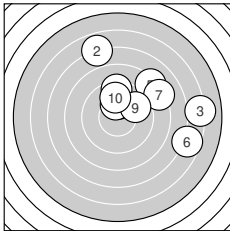

Ergebnis: 267.0 (253)
Serien: 85.3 90.9 90.8
Zähler: 6 10 8 3 3 0 0 0 0 0
Innenzehner: 5
Weiteste: 1212 (3.), 1078 (6.), 1019 (2.)
beste Teiler: 43.4 (29.), 71.5 (21.), 77.8 (18.)
Trefferlage: 2.91 mm rechts, 2.16 mm hoch
Streuwert: 3.42, horizontal: 3.60, vertikal: 3.22

Serie 1:

10.2 *	6.9 ↗	6.1 →	10.2 *	8.2 ↗
6.6 ↘	8.2 ↗	9.3 ↑	9.8 ↗	9.8 ↑

beste Teiler: 187.2 (4.), 199.6 (1.), 289.0 (10.)
Trefferlage: 3.22 mm rechts, 2.74 mm hoch
Streuwert: 4.24, horizontal: 4.97, vertikal: 3.36

Serie 2:

9.1 ↗	9.7 →	8.9 →	9.5 ↘	7.6 ↗
9.2 ↑	9.6 ↘	10.6 *	8.4 ↑	8.3 ↗

beste Teiler: 77.8 (18.), 311.8 (12.), 345.3 (17.)
Trefferlage: 2.00 mm rechts, 2.92 mm hoch
Streuwert: 2.70, horizontal: 2.39, vertikal: 2.97

Serie 3:

10.7 *	8.4 ↑	7.2 →	9.9 ↗	10.0 ↗
8.6 ↗	8.3 ↘	9.3 ↘	10.8 *	7.6 →

beste Teiler: 43.4 (29.), 71.5 (21.), 234.3 (25.)
Trefferlage: 3.52 mm rechts, 0.80 mm hoch
Streuwert: 3.18, horizontal: 3.16, vertikal: 3.20