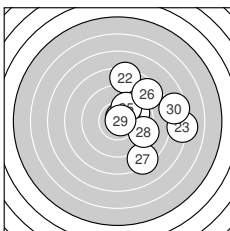

Ergebnis: 267.0 (253)
Serien: 85.3 90.9 90.8
Zähler: 6 10 8 3 3 0 0 0 0 0
Innenzehner: 5
Weiteste: 1212 (3.), 1078 (6.), 1019 (2.)
beste Teiler: 43.4 (29.), 71.5 (21.), 77.8 (18.)
Trefferlage: 2.91 mm rechts, 2.16 mm hoch
Streuwert: 3.42, horizontal: 3.60, vertikal: 3.22

Serie 1:

10.2 *	6.9 ↗	6.1 →	10.2 *	8.2 ↗
6.6 ↘	8.2 ↗	9.3 ↑	9.8 ↗	9.8 ↑

beste Teiler: 187.2 (4.), 199.6 (1.), 289.0 (10.)
Trefferlage: 3.22 mm rechts, 2.74 mm hoch
Streuwert: 4.24, horizontal: 4.97, vertikal: 3.36

Serie 2:

9.1 ↗	9.7 →	8.9 →	9.5 ↘	7.6 ↗
9.2 ↑	9.6 ↘	10.6 *	8.4 ↑	8.3 ↗

beste Teiler: 77.8 (18.), 311.8 (12.), 345.3 (17.)
Trefferlage: 2.00 mm rechts, 2.92 mm hoch
Streuwert: 2.70, horizontal: 2.39, vertikal: 2.97

Serie 3:

10.7 *	8.4 ↑	7.2 →	9.9 ↗	10.0 ↗
8.6 ↗	8.3 ↘	9.3 ↘	10.8 *	7.6 →

beste Teiler: 43.4 (29.), 71.5 (21.), 234.3 (25.)
Trefferlage: 3.52 mm rechts, 0.80 mm hoch
Streuwert: 3.18, horizontal: 3.16, vertikal: 3.20