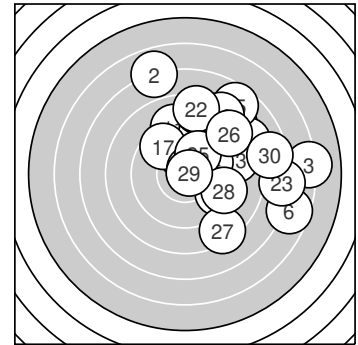

Ergebnis: 267.0 (253)
Serien: 85.3 90.9 90.8
Zähler: 6 10 8 3 3 0 0 0 0 0
Innenzehner: 5
Weiteste: 1212 (3.), 1078 (6.), 1019 (2.)
beste Teiler: 43.4 (29.), 71.5 (21.), 77.8 (18.)
Trefferlage: 2.91 mm rechts, 2.16 mm hoch
Streuwert: 3.42, horizontal: 3.60, vertikal: 3.22

Serie 1:

10.2 *	6.9 ↗	6.1 →	10.2 *	8.2 ↗
6.6 ↘	8.2 ↗	9.3 ↑	9.8 ↗	9.8 ↑

beste Teiler: 187.2 (4.), 199.6 (1.), 289.0 (10.)
Trefferlage: 3.22 mm rechts, 2.74 mm hoch
Streuwert: 4.24, horizontal: 4.97, vertikal: 3.36

Serie 2:

9.1 ↗	9.7 →	8.9 →	9.5 ↘	7.6 ↗
9.2 ↑	9.6 ↘	10.6 *	8.4 ↑	8.3 ↗

beste Teiler: 77.8 (18.), 311.8 (12.), 345.3 (17.)
Trefferlage: 2.00 mm rechts, 2.92 mm hoch
Streuwert: 2.70, horizontal: 2.39, vertikal: 2.97

Serie 3:

10.7 *	8.4 ↑	7.2 →	9.9 ↗	10.0 ↗
8.6 ↗	8.3 ↘	9.3 ↘	10.8 *	7.6 →

beste Teiler: 43.4 (29.), 71.5 (21.), 234.3 (25.)
Trefferlage: 3.52 mm rechts, 0.80 mm hoch
Streuwert: 3.18, horizontal: 3.16, vertikal: 3.20