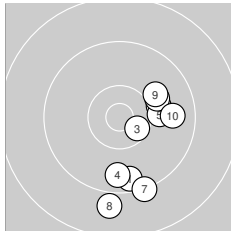

Ergebnis: **298.9** (289)  
 Serien: 97.4 99.3 102.2  
 Zähler: 20 9 1 0 0 0 0 0 0  
 Innenzehner: 5  
 Weitester: 1620 (8.), 1567 (18.), 1381 (7.)  
 beste Teiler: 133.0 (22.), 251.1 (14.), 377.5 (3.)  
 Trefferlage: 0.71 mm rechts, 0.36 mm tief  
 Streuwert: 6.17, horizontal: 4.94, vertikal: 7.19

**Serie 1:**

9.5 ↓	10.0 →	10.5 *	9.6 ↓	10.0 →
10.0 →	9.2 ↓	8.9 ↓	10.0 →	9.7 →

beste Teiler: 377.5 (3.), 728.0 (5.), 738.8 (2.)  
 Trefferlage: 4.46 mm rechts, 4.23 mm tief  
 Streuwert: 5.99, horizontal: 3.70, vertikal: 7.62

**Serie 2:**

10.0 →	9.6 ↑	10.4 *	10.6 *	9.7 ✓
10.4 ↘	10.1 ✓	9.0 ↘	9.5 ↑	10.0 ↑

beste Teiler: 251.1 (14.), 442.2 (13.), 480.6 (16.)  
 Trefferlage: 1.40 mm links, 2.58 mm hoch  
 Streuwert: 6.31, horizontal: 5.01, vertikal: 7.38

**Serie 3:**

10.2 ←	10.8 *	10.3 ←	10.4 *	10.3 →
10.1 ↑	10.1 ↗	10.2 ↘	10.2 ↙	9.6 ↓

beste Teiler: 133.0 (22.), 439.1 (24.), 485.3 (25.)  
 Trefferlage: 0.91 mm links, 0.57 mm hoch  
 Streuwert: 4.63, horizontal: 4.03, vertikal: 5.17