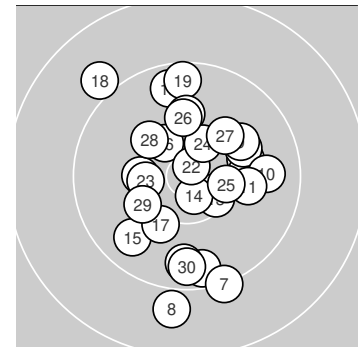

Ergebnis: **298.9** (289)  
 Serien: 97.4 99.3 102.2  
 Zähler: 20 9 1 0 0 0 0 0 0  
 Innenzehner: 5  
 Weitester: 1620 (8.), 1567 (18.), 1381 (7.)  
 beste Teiler: 133.0 (22.), 251.1 (14.), 377.5 (3.)  
 Trefferlage: 0.71 mm rechts, 0.36 mm tief  
 Streuwert: 6.17, horizontal: 4.94, vertikal: 7.19

**Serie 1:**

9.5 ↓	10.0 →	10.5 *	9.6 ↓	10.0 →
10.0 →	9.2 ↓	8.9 ↓	10.0 →	9.7 →

beste Teiler: 377.5 (3.), 728.0 (5.), 738.8 (2.)  
 Trefferlage: 4.46 mm rechts, 4.23 mm tief  
 Streuwert: 5.99, horizontal: 3.70, vertikal: 7.62

**Serie 2:**

10.0 →	9.6 ↑	10.4 *	10.6 *	9.7 ✓
10.4 ↘	10.1 ✓	9.0 ↘	9.5 ↑	10.0 ↑

beste Teiler: 251.1 (14.), 442.2 (13.), 480.6 (16.)  
 Trefferlage: 1.40 mm links, 2.58 mm hoch  
 Streuwert: 6.31, horizontal: 5.01, vertikal: 7.38

**Serie 3:**

10.2 ←	10.8 *	10.3 ←	10.4 *	10.3 →
10.1 ↑	10.1 ↗	10.2 ↘	10.2 ↙	9.6 ↓

beste Teiler: 133.0 (22.), 439.1 (24.), 485.3 (25.)  
 Trefferlage: 0.91 mm links, 0.57 mm hoch  
 Streuwert: 4.63, horizontal: 4.03, vertikal: 5.17