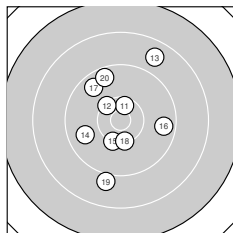

Ergebnis: **289.1** (276)
 Serien: 95.7 97.6 95.8
 Zähler: 10 17 2 1 0 0 0 0 0 0
 Innenzehner: 4
 Weitester: 2459 (1.), 2279 (25.), 1774 (13.)
 beste Teiler: 357.3 (27.), 375.9 (11.), 396.2 (3.)
 Trefferlage: 1.65 mm rechts, 1.93 mm tief
 Streuwert: 8.22, horizontal: 5.63, vertikal: 10.17

Serie 1:
 7.9 ↓ 9.6 ↓ 10.5 * 9.2 ↓ 9.2 ↓
 10.4 * 9.7 ↑ 9.5 → 10.2 ↓ 9.5 ↑
 beste Teiler: 396.2 (3.), 466.6 (6.), 579.7 (9.)
 Trefferlage: 1.88 mm rechts, 4.46 mm tief
 Streuwert: 8.49, horizontal: 4.92, vertikal: 10.95

Serie 2:
 10.5 * 10.3 ↘ 8.7 ↗ 9.8 ← 10.3 ↓
 9.6 → 9.6 ↘ 10.3 ↓ 9.0 ↓ 9.5 ↑
 beste Teiler: 375.9 (11.), 497.3 (12.), 525.7 (18.)
 Trefferlage: 0.72 mm links, 1.09 mm hoch
 Streuwert: 7.75, horizontal: 6.22, vertikal: 9.03

Serie 3:
 9.1 ↓ 10.3 ↗ 9.9 → 9.0 → 8.1 ↓
 9.7 ↗ 10.5 * 10.2 ↓ 9.9 ↗ 9.1 ↘
 beste Teiler: 357.3 (27.), 535.7 (22.), 572.2 (28.)
 Trefferlage: 3.81 mm rechts, 2.44 mm tief
 Streuwert: 8.42, horizontal: 5.27, vertikal: 10.68