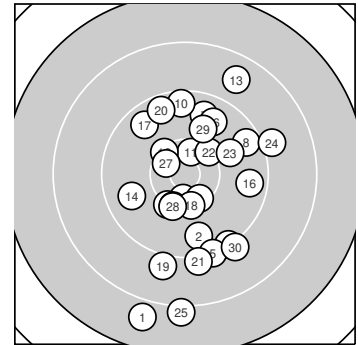

Ergebnis: **289.1** (276)
 Serien: 95.7 97.6 95.8
 Zähler: 10 17 2 1 0 0 0 0 0 0
 Innenzehner: 4
 Weitester: 2459 (1.), 2279 (25.), 1774 (13.)
 beste Teiler: 357.3 (27.), 375.9 (11.), 396.2 (3.)
 Trefferlage: 1.65 mm rechts, 1.93 mm tief
 Streuwert: 8.22, horizontal: 5.63, vertikal: 10.17

Serie 1:
 7.9 ↓ 9.6 ↓ 10.5 * 9.2 ↓ 9.2 ↓
 10.4 * 9.7 ↑ 9.5 → 10.2 ↓ 9.5 ↑
 beste Teiler: 396.2 (3.), 466.6 (6.), 579.7 (9.)
 Trefferlage: 1.88 mm rechts, 4.46 mm tief
 Streuwert: 8.49, horizontal: 4.92, vertikal: 10.95

Serie 2:
 10.5 * 10.3 ↘ 8.7 ↗ 9.8 ← 10.3 ↓
 9.6 → 9.6 ↘ 10.3 ↓ 9.0 ↓ 9.5 ↑
 beste Teiler: 375.9 (11.), 497.3 (12.), 525.7 (18.)
 Trefferlage: 0.72 mm links, 1.09 mm hoch
 Streuwert: 7.75, horizontal: 6.22, vertikal: 9.03

Serie 3:
 9.1 ↓ 10.3 ↗ 9.9 → 9.0 → 8.1 ↓
 9.7 ↗ 10.5 * 10.2 ↓ 9.9 ↗ 9.1 ↘
 beste Teiler: 357.3 (27.), 535.7 (22.), 572.2 (28.)
 Trefferlage: 3.81 mm rechts, 2.44 mm tief
 Streuwert: 8.42, horizontal: 5.27, vertikal: 10.68