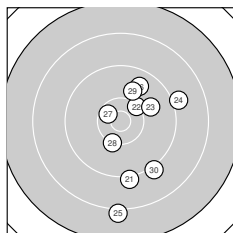

Ergebnis: **289.1** (276)
 Serien: 95.7 97.6 95.8
 Zähler: 10 17 2 1 0 0 0 0 0 0
 Innenzehner: 4
 Weitester: 2459 (1.), 2279 (25.), 1774 (13.)
 beste Teiler: 357.3 (27.), 375.9 (11.), 396.2 (3.)
 Trefferlage: 1.65 mm rechts, 1.93 mm tief
 Streuwert: 8.22, horizontal: 5.63, vertikal: 10.17

Serie 1:
 7.9 ↓ 9.6 ↓ 10.5 * 9.2 ↓ 9.2 ↓
 10.4 * 9.7 ↑ 9.5 → 10.2 ↓ 9.5 ↑
 beste Teiler: 396.2 (3.), 466.6 (6.), 579.7 (9.)
 Trefferlage: 1.88 mm rechts, 4.46 mm tief
 Streuwert: 8.49, horizontal: 4.92, vertikal: 10.95

Serie 2:
 10.5 * 10.3 ↘ 8.7 ↗ 9.8 ← 10.3 ↓
 9.6 → 9.6 ↘ 10.3 ↓ 9.0 ↓ 9.5 ↑
 beste Teiler: 375.9 (11.), 497.3 (12.), 525.7 (18.)
 Trefferlage: 0.72 mm links, 1.09 mm hoch
 Streuwert: 7.75, horizontal: 6.22, vertikal: 9.03

Serie 3:
 9.1 ↓ 10.3 ↗ 9.9 → 9.0 → 8.1 ↓
 9.7 ↗ 10.5 * 10.2 ↓ 9.9 ↗ 9.1 ↘
 beste Teiler: 357.3 (27.), 535.7 (22.), 572.2 (28.)
 Trefferlage: 3.81 mm rechts, 2.44 mm tief
 Streuwert: 8.42, horizontal: 5.27, vertikal: 10.68