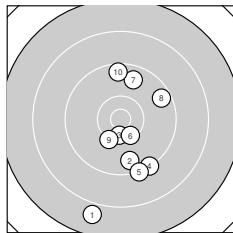

Ergebnis: **289.1** (276)
 Serien: 95.7 97.6 95.8
 Zähler: 10 17 2 1 0 0 0 0 0 0
 Innenzehner: 4
 Weitester: 2459 (1.), 2279 (25.), 1774 (13.)
 beste Teiler: 357.3 (27.), 375.9 (11.), 396.2 (3.)
 Trefferlage: 1.65 mm rechts, 1.93 mm tief
 Streuwert: 8.22, horizontal: 5.63, vertikal: 10.17

Serie 1:
 7.9 ↓ 9.6 ↓ 10.5 * 9.2 ↓ 9.2 ↓
 10.4 * 9.7 ↑ 9.5 → 10.2 ↓ 9.5 ↑
 beste Teiler: 396.2 (3.), 466.6 (6.), 579.7 (9.)
 Trefferlage: 1.88 mm rechts, 4.46 mm tief
 Streuwert: 8.49, horizontal: 4.92, vertikal: 10.95

Serie 2:
 10.5 * 10.3 ↘ 8.7 ↗ 9.8 ← 10.3 ↓
 9.6 → 9.6 ↘ 10.3 ↓ 9.0 ↓ 9.5 ↑
 beste Teiler: 375.9 (11.), 497.3 (12.), 525.7 (18.)
 Trefferlage: 0.72 mm links, 1.09 mm hoch
 Streuwert: 7.75, horizontal: 6.22, vertikal: 9.03

Serie 3:
 9.1 ↓ 10.3 ↗ 9.9 → 9.0 → 8.1 ↓
 9.7 ↗ 10.5 * 10.2 ↓ 9.9 ↗ 9.1 ↘
 beste Teiler: 357.3 (27.), 535.7 (22.), 572.2 (28.)
 Trefferlage: 3.81 mm rechts, 2.44 mm tief
 Streuwert: 8.42, horizontal: 5.27, vertikal: 10.68