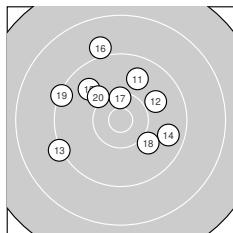

Ergebnis: **290.2** (280)
 Serien: 95.1 97.2 97.9
 Zähler: 13 14 3 0 0 0 0 0 0 0
 Innenzehner: 4
 Weitester: 1901 (30.), 1767 (9.), 1605 (10.)
 beste Teiler: 258.7 (8.), 457.9 (21.), 463.1 (17.)
 Trefferlage: 0.73 mm links, 0.85 mm hoch
 Streuwert: 7.90, horizontal: 7.08, vertikal: 8.65

Serie 1:
 9.2 ↑ 9.8 ↖ 10.0 →
 10.4 * 9.1 ← 10.6 *
 beste Teiler: 258.7 (8.), 475.6 (6.), 765.0 (3.)
 Trefferlage: 1.55 mm rechts, 2.68 mm tief
 Streuwert: 9.02, horizontal: 7.73, vertikal: 10.15

9.0 ↓ 9.4 →
 8.7 ↓ 8.9 ↓

Serie 2:
 9.8 ↑ 9.9 ↗ 9.2 ↙
 9.0 ↑ 10.4 * 10.0 ↘
 beste Teiler: 463.1 (17.), 672.6 (20.), 742.1 (18.)
 Trefferlage: 1.41 mm links, 3.44 mm hoch
 Streuwert: 7.26, horizontal: 7.95, vertikal: 6.49

9.7 → 9.8 ↖
 9.3 ↖ 10.1 ↖

Serie 3:
 10.4 * 9.5 ↖ 9.3 ↑
 10.0 ↖ 10.0 ↙ 10.0 →
 beste Teiler: 457.9 (21.), 717.0 (25.), 722.2 (24.)
 Trefferlage: 2.35 mm links, 1.79 mm hoch
 Streuwert: 7.17, horizontal: 5.40, vertikal: 8.58

10.0 ↓ 10.1 ←
 10.0 ↓ 8.6 ↑