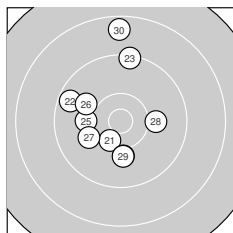

Ergebnis: **290.2** (280)
 Serien: 95.1 97.2 97.9
 Zähler: 13 14 3 0 0 0 0 0 0 0
 Innenzehner: 4
 Weitester: 1901 (30.), 1767 (9.), 1605 (10.)
 beste Teiler: 258.7 (8.), 457.9 (21.), 463.1 (17.)
 Trefferlage: 0.73 mm links, 0.85 mm hoch
 Streuwert: 7.90, horizontal: 7.08, vertikal: 8.65

Serie 1:
 9.2 ↑ 9.8 ↖ 10.0 →
 10.4 * 9.1 ← 10.6 *
 beste Teiler: 258.7 (8.), 475.6 (6.), 765.0 (3.)
 Trefferlage: 1.55 mm rechts, 2.68 mm tief
 Streuwert: 9.02, horizontal: 7.73, vertikal: 10.15

9.0 ↓ 9.4 →
 8.7 ↓ 8.9 ↓

Serie 2:
 9.8 ↑ 9.9 ↗ 9.2 ↙
 9.0 ↑ 10.4 * 10.0 ↘
 beste Teiler: 463.1 (17.), 672.6 (20.), 742.1 (18.)
 Trefferlage: 1.41 mm links, 3.44 mm hoch
 Streuwert: 7.26, horizontal: 7.95, vertikal: 6.49

9.7 → 9.8 ↖
 9.3 ↖ 10.1 ↖

Serie 3:
 10.4 * 9.5 ↖ 9.3 ↑
 10.0 ↖ 10.0 ↙ 10.0 →
 beste Teiler: 457.9 (21.), 717.0 (25.), 722.2 (24.)
 Trefferlage: 2.35 mm links, 1.79 mm hoch
 Streuwert: 7.17, horizontal: 5.40, vertikal: 8.58

10.0 ↓ 10.1 ←
 10.0 ↓ 8.6 ↑