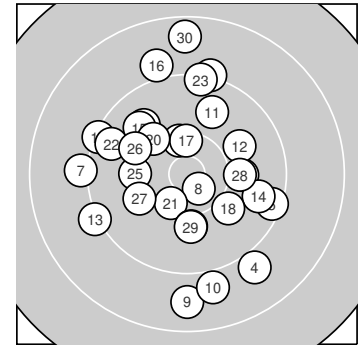

Ergebnis: **290.2** (280)
 Serien: 95.1 97.2 97.9
 Zähler: 13 14 3 0 0 0 0 0 0 0
 Innenzehner: 4
 Weitester: 1901 (30.), 1767 (9.), 1605 (10.)
 beste Teiler: 258.7 (8.), 457.9 (21.), 463.1 (17.)
 Trefferlage: 0.73 mm links, 0.85 mm hoch
 Streuwert: 7.90, horizontal: 7.08, vertikal: 8.65

Serie 1:
 9.2 ↑ 9.8 ↖ 10.0 →
 10.4 * 9.1 ← 10.6 *
 beste Teiler: 258.7 (8.), 475.6 (6.), 765.0 (3.)
 Trefferlage: 1.55 mm rechts, 2.68 mm tief
 Streuwert: 9.02, horizontal: 7.73, vertikal: 10.15

9.0 ↓ 9.4 →
 8.7 ↓ 8.9 ↓

Serie 2:
 9.8 ↑ 9.9 ↗ 9.2 ↙
 9.0 ↑ 10.4 * 10.0 ↘
 beste Teiler: 463.1 (17.), 672.6 (20.), 742.1 (18.)
 Trefferlage: 1.41 mm links, 3.44 mm hoch
 Streuwert: 7.26, horizontal: 7.95, vertikal: 6.49

9.7 → 9.8 ↖
 9.3 ↖ 10.1 ↖

Serie 3:
 10.4 * 9.5 ↖ 9.3 ↑
 10.0 ↖ 10.0 ↙ 10.0 →
 beste Teiler: 457.9 (21.), 717.0 (25.), 722.2 (24.)
 Trefferlage: 2.35 mm links, 1.79 mm hoch
 Streuwert: 7.17, horizontal: 5.40, vertikal: 8.58

10.0 ↓ 10.1 ←
 10.0 ↓ 8.6 ↑