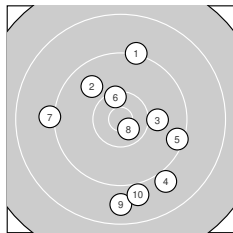

Ergebnis: **290.2** (280)
 Serien: 95.1 97.2 97.9
 Zähler: 13 14 3 0 0 0 0 0 0 0
 Innenzehner: 4
 Weitester: 1901 (30.), 1767 (9.), 1605 (10.)
 beste Teiler: 258.7 (8.), 457.9 (21.), 463.1 (17.)
 Trefferlage: 0.73 mm links, 0.85 mm hoch
 Streuwert: 7.90, horizontal: 7.08, vertikal: 8.65

Serie 1:
 9.2 ↑ 9.8 ↖ 10.0 →
 10.4 * 9.1 ← 10.6 *
 beste Teiler: 258.7 (8.), 475.6 (6.), 765.0 (3.)
 Trefferlage: 1.55 mm rechts, 2.68 mm tief
 Streuwert: 9.02, horizontal: 7.73, vertikal: 10.15

9.0 ↓ 9.4 →
 8.7 ↓ 8.9 ↓

Serie 2:
 9.8 ↑ 9.9 ↗ 9.2 ↙
 9.0 ↑ 10.4 * 10.0 ↘
 beste Teiler: 463.1 (17.), 672.6 (20.), 742.1 (18.)
 Trefferlage: 1.41 mm links, 3.44 mm hoch
 Streuwert: 7.26, horizontal: 7.95, vertikal: 6.49

9.7 → 9.8 ↖
 9.3 ↖ 10.1 ↖

Serie 3:
 10.4 * 9.5 ↖ 9.3 ↑
 10.0 ↖ 10.0 ↙ 10.0 →
 beste Teiler: 457.9 (21.), 717.0 (25.), 722.2 (24.)
 Trefferlage: 2.35 mm links, 1.79 mm hoch
 Streuwert: 7.17, horizontal: 5.40, vertikal: 8.58

10.0 ↓ 10.1 ←
 10.0 ↓ 8.6 ↑