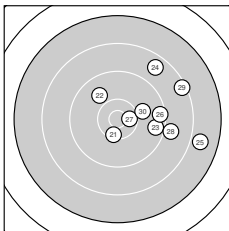

Ergebnis: **274.0** (259)
 Serien: 85.3 95.0 93.7
 Zähler: 7 10 8 5 0 0 0 0 0 0
 Innenzehner: 5
 Weitesten: 2823 (1.), 2581 (9.), 2531 (5.)
 beste Teiler: 147.2 (10.), 321.0 (17.), 342.1 (27.)
 Trefferlage: 4.92 mm rechts, 8.02 mm hoch
 Streuwert: 9.68, horizontal: 8.22, vertikal: 10.94

Serie 1:

7.4 ↑	8.1 ↓	7.8 ↗	8.8 ↗	7.8 ↘
8.9 ↗	9.1 ↑	8.9 ↗	7.7 ↑	10.8 *

beste Teiler: 147.2 (10.), 1492.8 (7.), 1610.1 (6.)
 Trefferlage: 3.53 mm rechts, 13.57 mm hoch
 Streuwert: 11.45, horizontal: 6.89, vertikal: 14.65

Serie 2:

10.4 *	8.2 ↑	8.5 ↗	10.3 ↘	9.7 ↘
9.4 ↗	10.5 *	9.4 ↖	9.1 ↑	9.5 ↗

beste Teiler: 321.0 (17.), 443.4 (11.), 541.8 (14.)
 Trefferlage: 1.66 mm rechts, 8.72 mm hoch
 Streuwert: 7.14, horizontal: 7.37, vertikal: 6.90

Serie 3:

10.4 *	9.9 ↘	9.6 →	8.6 ↗	7.9 →
9.4 →	10.5 *	9.0 →	8.4 ↗	10.0 →

beste Teiler: 342.1 (27.), 461.0 (21.), 754.3 (30.)
 Trefferlage: 9.58 mm rechts, 1.75 mm hoch
 Streuwert: 7.84, horizontal: 8.83, vertikal: 6.72