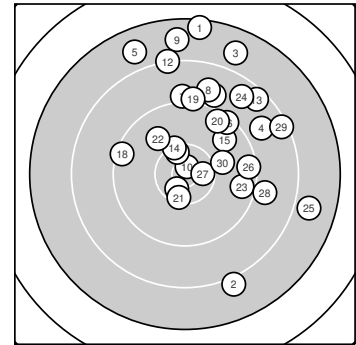

Ergebnis: **274.0** (259)
 Serien: 85.3 95.0 93.7
 Zähler: 7 10 8 5 0 0 0 0 0 0
 Innenzehner: 5
 Weitesten: 2823 (1.), 2581 (9.), 2531 (5.)
 beste Teiler: 147.2 (10.), 321.0 (17.), 342.1 (27.)
 Trefferlage: 4.92 mm rechts, 8.02 mm hoch
 Streuwert: 9.68, horizontal: 8.22, vertikal: 10.94

Serie 1:

7.4 ↑	8.1 ↓	7.8 ↗	8.8 ↗	7.8 ↘
8.9 ↗	9.1 ↑	8.9 ↗	7.7 ↑	10.8 *

beste Teiler: 147.2 (10.), 1492.8 (7.), 1610.1 (6.)
 Trefferlage: 3.53 mm rechts, 13.57 mm hoch
 Streuwert: 11.45, horizontal: 6.89, vertikal: 14.65

Serie 2:

10.4 *	8.2 ↑	8.5 ↗	10.3 ↘	9.7 ↘
9.4 ↗	10.5 *	9.4 ↖	9.1 ↑	9.5 ↗

beste Teiler: 321.0 (17.), 443.4 (11.), 541.8 (14.)
 Trefferlage: 1.66 mm rechts, 8.72 mm hoch
 Streuwert: 7.14, horizontal: 7.37, vertikal: 6.90

Serie 3:

10.4 *	9.9 ↘	9.6 →	8.6 ↗	7.9 →
9.4 →	10.5 *	9.0 →	8.4 ↗	10.0 →

beste Teiler: 342.1 (27.), 461.0 (21.), 754.3 (30.)
 Trefferlage: 9.58 mm rechts, 1.75 mm hoch
 Streuwert: 7.84, horizontal: 8.83, vertikal: 6.72