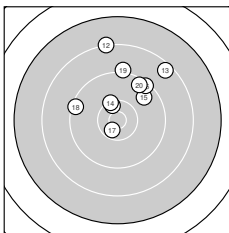

Ergebnis: **274.0** (259)
 Serien: 85.3 95.0 93.7
 Zähler: 7 10 8 5 0 0 0 0 0 0
 Innenzehner: 5
 Weitesten: 2823 (1.), 2581 (9.), 2531 (5.)
 beste Teiler: 147.2 (10.), 321.0 (17.), 342.1 (27.)
 Trefferlage: 4.92 mm rechts, 8.02 mm hoch
 Streuwert: 9.68, horizontal: 8.22, vertikal: 10.94

Serie 1:

7.4 ↑	8.1 ↓	7.8 ↗	8.8 ↗	7.8 ↘
8.9 ↗	9.1 ↑	8.9 ↗	7.7 ↑	10.8 *

beste Teiler: 147.2 (10.), 1492.8 (7.), 1610.1 (6.)
 Trefferlage: 3.53 mm rechts, 13.57 mm hoch
 Streuwert: 11.45, horizontal: 6.89, vertikal: 14.65

Serie 2:

10.4 *	8.2 ↑	8.5 ↗	10.3 ↘	9.7 ↘
9.4 ↗	10.5 *	9.4 ↖	9.1 ↑	9.5 ↗

beste Teiler: 321.0 (17.), 443.4 (11.), 541.8 (14.)
 Trefferlage: 1.66 mm rechts, 8.72 mm hoch
 Streuwert: 7.14, horizontal: 7.37, vertikal: 6.90

Serie 3:

10.4 *	9.9 ↘	9.6 →	8.6 ↗	7.9 →
9.4 →	10.5 *	9.0 →	8.4 ↗	10.0 →

beste Teiler: 342.1 (27.), 461.0 (21.), 754.3 (30.)
 Trefferlage: 9.58 mm rechts, 1.75 mm hoch
 Streuwert: 7.84, horizontal: 8.83, vertikal: 6.72