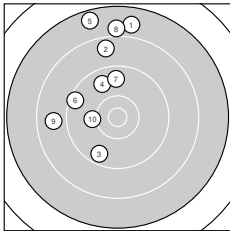

Ergebnis: **273.8** (258)
 Serien: 89.3 92.7 91.8
 Zähler: 3 16 7 4 0 0 0 0 0 0
 Innenzehner: 1
 Weitesten: 2696 (5.), 2525 (23.), 2510 (1.)
 beste Teiler: 467.8 (20.), 539.9 (30.), 679.9 (10.)
 Trefferlage: 4.26 mm links, 6.41 mm hoch
 Streuwert: 10.07, horizontal: 9.88, vertikal: 10.25

Serie 1:

7.8 ↑	8.6 ↑	9.6 ↘	9.7 ↘	7.6 ↑
9.4 ↖	9.7 ↑	8.0 ↑	8.8 ←	10.1 ←

beste Teiler: 679.9 (10.), 982.5 (4.), 1029.8 (7.)
 Trefferlage: 5.20 mm links, 10.54 mm hoch
 Streuwert: 9.74, horizontal: 5.96, vertikal: 12.42

Serie 2:

9.5 →	8.4 →	9.9 ↖	9.3 ↘	8.8 ↑
9.9 ↙	8.0 ↘	9.1 ↘	9.4 ←	10.4 *

beste Teiler: 467.8 (20.), 811.6 (13.), 818.9 (16.)
 Trefferlage: 2.57 mm links, 3.43 mm hoch
 Streuwert: 10.35, horizontal: 10.56, vertikal: 10.15

Serie 3:

7.9 ←	9.4 ←	7.8 ←	9.5 ←	9.9 ↗
8.3 ↑	9.7 ↑	9.8 ↗	9.2 →	10.3 ↘

beste Teiler: 539.9 (30.), 819.0 (25.), 950.0 (28.)
 Trefferlage: 5.03 mm links, 5.26 mm hoch
 Streuwert: 10.34, horizontal: 12.75, vertikal: 7.16