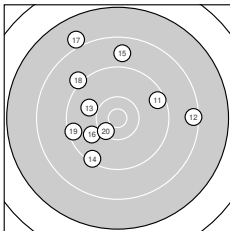

Ergebnis: **273.8** (258)
 Serien: 89.3 92.7 91.8
 Zähler: 3 16 7 4 0 0 0 0 0 0
 Innenzehner: 1
 Weitesten: 2696 (5.), 2525 (23.), 2510 (1.)
 beste Teiler: 467.8 (20.), 539.9 (30.), 679.9 (10.)
 Trefferlage: 4.26 mm links, 6.41 mm hoch
 Streuwert: 10.07, horizontal: 9.88, vertikal: 10.25

Serie 1:

7.8 ↑	8.6 ↑	9.6 ↘	9.7 ↘	7.6 ↑
9.4 ↖	9.7 ↑	8.0 ↑	8.8 ←	10.1 ←

beste Teiler: 679.9 (10.), 982.5 (4.), 1029.8 (7.)
 Trefferlage: 5.20 mm links, 10.54 mm hoch
 Streuwert: 9.74, horizontal: 5.96, vertikal: 12.42

Serie 2:

9.5 →	8.4 →	9.9 ↖	9.3 ↘	8.8 ↑
9.9 ↙	8.0 ↘	9.1 ↘	9.4 ←	10.4 *

beste Teiler: 467.8 (20.), 811.6 (13.), 818.9 (16.)
 Trefferlage: 2.57 mm links, 3.43 mm hoch
 Streuwert: 10.35, horizontal: 10.56, vertikal: 10.15

Serie 3:

7.9 ←	9.4 ←	7.8 ←	9.5 ←	9.9 ↗
8.3 ↑	9.7 ↑	9.8 ↗	9.2 →	10.3 ↘

beste Teiler: 539.9 (30.), 819.0 (25.), 950.0 (28.)
 Trefferlage: 5.03 mm links, 5.26 mm hoch
 Streuwert: 10.34, horizontal: 12.75, vertikal: 7.16