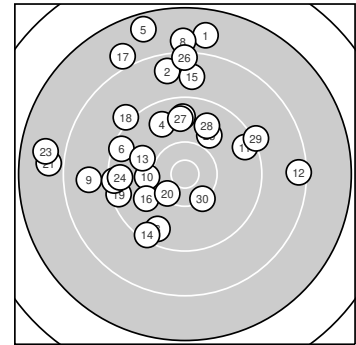

Ergebnis: **273.8** (258)
 Serien: 89.3 92.7 91.8
 Zähler: 3 16 7 4 0 0 0 0 0 0
 Innenzehner: 1
 Weitesten: 2696 (5.), 2525 (23.), 2510 (1.)
 beste Teiler: 467.8 (20.), 539.9 (30.), 679.9 (10.)
 Trefferlage: 4.26 mm links, 6.41 mm hoch
 Streuwert: 10.07, horizontal: 9.88, vertikal: 10.25

Serie 1:

7.8 ↑	8.6 ↑	9.6 ↘	9.7 ↘	7.6 ↑
9.4 ↖	9.7 ↑	8.0 ↑	8.8 ←	10.1 ←

beste Teiler: 679.9 (10.), 982.5 (4.), 1029.8 (7.)
 Trefferlage: 5.20 mm links, 10.54 mm hoch
 Streuwert: 9.74, horizontal: 5.96, vertikal: 12.42

Serie 2:

9.5 →	8.4 →	9.9 ↖	9.3 ↘	8.8 ↑
9.9 ↙	8.0 ↘	9.1 ↘	9.4 ←	10.4 *

beste Teiler: 467.8 (20.), 811.6 (13.), 818.9 (16.)
 Trefferlage: 2.57 mm links, 3.43 mm hoch
 Streuwert: 10.35, horizontal: 10.56, vertikal: 10.15

Serie 3:

7.9 ←	9.4 ←	7.8 ←	9.5 ←	9.9 ↗
8.3 ↑	9.7 ↑	9.8 ↗	9.2 →	10.3 ↘

beste Teiler: 539.9 (30.), 819.0 (25.), 950.0 (28.)
 Trefferlage: 5.03 mm links, 5.26 mm hoch
 Streuwert: 10.34, horizontal: 12.75, vertikal: 7.16