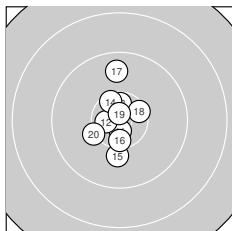

Ergebnis: **309.6** (294)
 Serien: 103.9 103.7 102.0
 Zähler: 25 4 1 0 0 0 0 0 0 0
 Innenzehner: 18
 Weitester: 1847 (25.), 1021 (4.), 993 (17.)
 beste Teiler: 73.2 (7.), 77.7 (8.), 134.1 (19.)
 Trefferlage: 0.46 mm links, 1.32 mm hoch
 Streuwert: 4.32, horizontal: 2.86, vertikal: 5.39

Serie 1:

10.1 ↙	10.6 *	9.9 ↑	9.7 ↑	10.6 *
10.5 *	10.9 *	10.9 *	10.4 *	10.3 ↑

beste Teiler: 73.2 (7.), 77.7 (8.), 245.4 (2.)
 Trefferlage: 2.02 mm links, 2.78 mm hoch
 Streuwert: 3.12, horizontal: 1.99, vertikal: 3.93

Serie 2:

10.7 *	10.6 *	10.5 *	10.4 *	10.0 ↓
10.4 *	9.7 ↑	10.4 *	10.8 *	10.2 ↙

beste Teiler: 134.1 (19.), 216.4 (11.), 277.8 (12.)
 Trefferlage: 0.66 mm links, 0.35 mm hoch
 Streuwert: 3.80, horizontal: 2.36, vertikal: 4.82

Serie 3:

10.0 ↘	10.3 ↙	10.2 ↑	10.6 *	8.6 ↑
10.8 *	9.9 ↘	10.7 *	10.4 *	10.5 *

beste Teiler: 157.9 (26.), 229.0 (28.), 254.1 (24.)
 Trefferlage: 1.30 mm rechts, 0.81 mm hoch
 Streuwert: 5.56, horizontal: 3.25, vertikal: 7.17