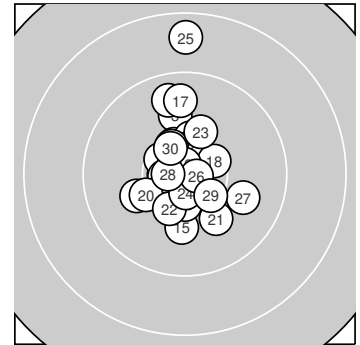

Ergebnis: **309.6** (294)
 Serien: 103.9 103.7 102.0
 Zähler: 25 4 1 0 0 0 0 0 0 0
 Innenzehner: 18
 Weitester: 1847 (25.), 1021 (4.), 993 (17.)
 beste Teiler: 73.2 (7.), 77.7 (8.), 134.1 (19.)
 Trefferlage: 0.46 mm links, 1.32 mm hoch
 Streuwert: 4.32, horizontal: 2.86, vertikal: 5.39

Serie 1:

10.1 ↙	10.6 *	9.9 ↑	9.7 ↑	10.6 *
10.5 *	10.9 *	10.9 *	10.4 *	10.3 ↑

beste Teiler: 73.2 (7.), 77.7 (8.), 245.4 (2.)
 Trefferlage: 2.02 mm links, 2.78 mm hoch
 Streuwert: 3.12, horizontal: 1.99, vertikal: 3.93

Serie 2:

10.7 *	10.6 *	10.5 *	10.4 *	10.0 ↓
10.4 *	9.7 ↑	10.4 *	10.8 *	10.2 ↙

beste Teiler: 134.1 (19.), 216.4 (11.), 277.8 (12.)
 Trefferlage: 0.66 mm links, 0.35 mm hoch
 Streuwert: 3.80, horizontal: 2.36, vertikal: 4.82

Serie 3:

10.0 ↘	10.3 ↙	10.2 ↑	10.6 *	8.6 ↑
10.8 *	9.9 ↘	10.7 *	10.4 *	10.5 *

beste Teiler: 157.9 (26.), 229.0 (28.), 254.1 (24.)
 Trefferlage: 1.30 mm rechts, 0.81 mm hoch
 Streuwert: 5.56, horizontal: 3.25, vertikal: 7.17