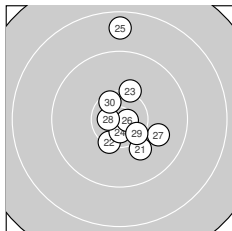

Ergebnis: **309.6** (294)
 Serien: 103.9 103.7 102.0
 Zähler: 25 4 1 0 0 0 0 0 0 0
 Innenzehner: 18
 Weitester: 1847 (25.), 1021 (4.), 993 (17.)
 beste Teiler: 73.2 (7.), 77.7 (8.), 134.1 (19.)
 Trefferlage: 0.46 mm links, 1.32 mm hoch
 Streuwert: 4.32, horizontal: 2.86, vertikal: 5.39

Serie 1:

10.1 ↙	10.6 *	9.9 ↑	9.7 ↑	10.6 *
10.5 *	10.9 *	10.9 *	10.4 *	10.3 ↑

beste Teiler: 73.2 (7.), 77.7 (8.), 245.4 (2.)
 Trefferlage: 2.02 mm links, 2.78 mm hoch
 Streuwert: 3.12, horizontal: 1.99, vertikal: 3.93

Serie 2:

10.7 *	10.6 *	10.5 *	10.4 *	10.0 ↓
10.4 *	9.7 ↑	10.4 *	10.8 *	10.2 ↙

beste Teiler: 134.1 (19.), 216.4 (11.), 277.8 (12.)
 Trefferlage: 0.66 mm links, 0.35 mm hoch
 Streuwert: 3.80, horizontal: 2.36, vertikal: 4.82

Serie 3:

10.0 ↘	10.3 ↙	10.2 ↑	10.6 *	8.6 ↑
10.8 *	9.9 ↘	10.7 *	10.4 *	10.5 *

beste Teiler: 157.9 (26.), 229.0 (28.), 254.1 (24.)
 Trefferlage: 1.30 mm rechts, 0.81 mm hoch
 Streuwert: 5.56, horizontal: 3.25, vertikal: 7.17