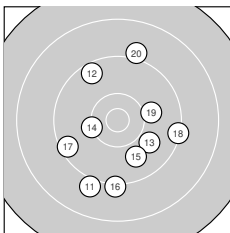

Ergebnis: **289.5** (276)
 Serien: 95.8 95.5 98.2
 Zähler: 9 18 3 0 0 0 0 0 0 0
 Innenzehner: 4
 Weitester: 1996 (6.), 1802 (1.), 1719 (24.)
 beste Teiler: 180.6 (23.), 303.4 (27.), 441.5 (29.)
 Trefferlage: 1.59 mm rechts, 0.44 mm tief
 Streuwert: 8.15, horizontal: 5.85, vertikal: 9.93

Serie 1:

8.7 ↑	10.4 *	9.0 ↗	9.5 ↗	10.1 ↓
8.5 ↑	9.7 ↓	9.9 ↓	9.8 →	10.2 ↓

beste Teiler: 451.8 (2.), 624.3 (10.), 681.1 (5.)
 Trefferlage: 4.47 mm rechts, 3.26 mm hoch
 Streuwert: 8.08, horizontal: 3.44, vertikal: 10.90

Serie 2:

9.0 ↓	9.5 ↘	9.9 ↘	10.2 ←	9.9 ↓
9.2 ↓	9.4 ↙	9.3 →	10.0 →	9.1 ↑

beste Teiler: 575.7 (14.), 742.7 (19.), 836.4 (13.)
 Trefferlage: 0.68 mm rechts, 2.50 mm tief
 Streuwert: 8.49, horizontal: 7.53, vertikal: 9.35

Serie 3:

10.0 ↓	9.7 ↓	10.7 *	8.8 ↑	9.9 ←
9.8 ↑	10.6 *	9.1 ↓	10.4 *	9.2 ↓

beste Teiler: 180.6 (23.), 303.4 (27.), 441.5 (29.)
 Trefferlage: 0.38 mm links, 2.08 mm tief
 Streuwert: 7.62, horizontal: 5.22, vertikal: 9.43