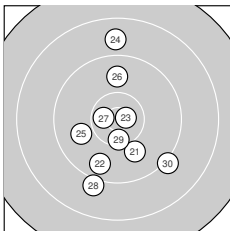

Ergebnis: **289.5** (276)
 Serien: 95.8 95.5 98.2
 Zähler: 9 18 3 0 0 0 0 0 0 0
 Innenzehner: 4
 Weitester: 1996 (6.), 1802 (1.), 1719 (24.)
 beste Teiler: 180.6 (23.), 303.4 (27.), 441.5 (29.)
 Trefferlage: 1.59 mm rechts, 0.44 mm tief
 Streuwert: 8.15, horizontal: 5.85, vertikal: 9.93

Serie 1:

8.7 ↑	10.4 *	9.0 ↗	9.5 ↗	10.1 ↓
8.5 ↑	9.7 ↓	9.9 ↓	9.8 →	10.2 ↓

beste Teiler: 451.8 (2.), 624.3 (10.), 681.1 (5.)
 Trefferlage: 4.47 mm rechts, 3.26 mm hoch
 Streuwert: 8.08, horizontal: 3.44, vertikal: 10.90

Serie 2:

9.0 ↓	9.5 ↘	9.9 ↘	10.2 ←	9.9 ↓
9.2 ↓	9.4 ↙	9.3 →	10.0 →	9.1 ↑

beste Teiler: 575.7 (14.), 742.7 (19.), 836.4 (13.)
 Trefferlage: 0.68 mm rechts, 2.50 mm tief
 Streuwert: 8.49, horizontal: 7.53, vertikal: 9.35

Serie 3:

10.0 ↓	9.7 ↓	10.7 *	8.8 ↑	9.9 ←
9.8 ↑	10.6 *	9.1 ↓	10.4 *	9.2 ↓

beste Teiler: 180.6 (23.), 303.4 (27.), 441.5 (29.)
 Trefferlage: 0.38 mm links, 2.08 mm tief
 Streuwert: 7.62, horizontal: 5.22, vertikal: 9.43