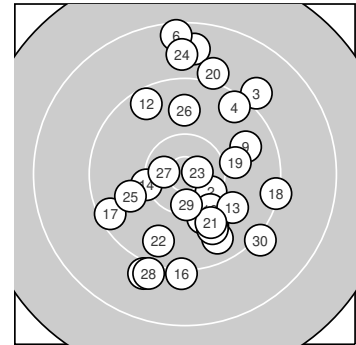

Ergebnis: **289.5** (276)
 Serien: 95.8 95.5 98.2
 Zähler: 9 18 3 0 0 0 0 0 0 0
 Innenzehner: 4
 Weitester: 1996 (6.), 1802 (1.), 1719 (24.)
 beste Teiler: 180.6 (23.), 303.4 (27.), 441.5 (29.)
 Trefferlage: 1.59 mm rechts, 0.44 mm tief
 Streuwert: 8.15, horizontal: 5.85, vertikal: 9.93

Serie 1:

8.7 ↑	10.4 *	9.0 ↗	9.5 ↗	10.1 ↓
8.5 ↑	9.7 ↓	9.9 ↓	9.8 →	10.2 ↓

beste Teiler: 451.8 (2.), 624.3 (10.), 681.1 (5.)
 Trefferlage: 4.47 mm rechts, 3.26 mm hoch
 Streuwert: 8.08, horizontal: 3.44, vertikal: 10.90

Serie 2:

9.0 ↓	9.5 ↘	9.9 ↘	10.2 ←	9.9 ↓
9.2 ↓	9.4 ↙	9.3 →	10.0 →	9.1 ↑

beste Teiler: 575.7 (14.), 742.7 (19.), 836.4 (13.)
 Trefferlage: 0.68 mm rechts, 2.50 mm tief
 Streuwert: 8.49, horizontal: 7.53, vertikal: 9.35

Serie 3:

10.0 ↓	9.7 ↓	10.7 *	8.8 ↑	9.9 ←
9.8 ↑	10.6 *	9.1 ↓	10.4 *	9.2 ↓

beste Teiler: 180.6 (23.), 303.4 (27.), 441.5 (29.)
 Trefferlage: 0.38 mm links, 2.08 mm tief
 Streuwert: 7.62, horizontal: 5.22, vertikal: 9.43