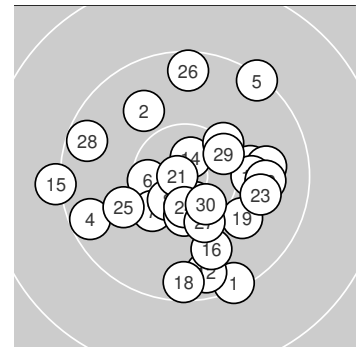

Ergebnis: **300.3** (287)  
 Serien: 99.8 99.4 101.1  
 Zähler: 17 13 0 0 0 0 0 0 0 0  
 Innenzehner: 8  
 Weitester: 1429 (15.), 1321 (5.), 1296 (1.)  
 beste Teiler: 85.0 (21.), 215.4 (14.), 301.4 (9.)  
 Trefferlage: 1.02 mm rechts, 1.34 mm tief  
 Streuwert: 5.85, horizontal: 6.12, vertikal: 5.56

**Serie 1:**

9.3 ↘	9.9 ↖	10.0 →	9.5 ←	9.3 ↗
10.4 *	10.3 ↗	10.5 *	10.6 *	10.0 →

beste Teiler: 301.4 (9.), 323.8 (8.), 412.3 (6.)  
 Trefferlage: 0.46 mm rechts, 0.74 mm tief  
 Streuwert: 6.31, horizontal: 6.38, vertikal: 6.24

**Serie 2:**

9.8 →	9.6 ↓	10.0 →	10.7 *	9.2 ←
9.9 ↓	10.3 ↗	9.5 ↓	10.0 ↘	10.4 *

beste Teiler: 215.4 (14.), 437.0 (20.), 559.3 (17.)  
 Trefferlage: 1.82 mm rechts, 3.34 mm tief  
 Streuwert: 5.96, horizontal: 6.47, vertikal: 5.40

**Serie 3:**

10.8 *	9.8 →	9.9 →	10.5 *	10.0 ←
9.5 ↑	10.3 ↓	9.5 ↖	10.3 ↗	10.5 *

beste Teiler: 85.0 (21.), 342.0 (24.), 386.6 (30.)  
 Trefferlage: 0.78 mm rechts, 0.04 mm hoch  
 Streuwert: 5.55, horizontal: 6.09, vertikal: 4.94