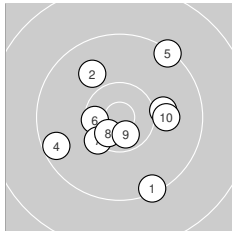

Ergebnis: **300.3** (287)  
 Serien: 99.8 99.4 101.1  
 Zähler: 17 13 0 0 0 0 0 0 0 0  
 Innenzehner: 8  
 Weitester: 1429 (15.), 1321 (5.), 1296 (1.)  
 beste Teiler: 85.0 (21.), 215.4 (14.), 301.4 (9.)  
 Trefferlage: 1.02 mm rechts, 1.34 mm tief  
 Streuwert: 5.85, horizontal: 6.12, vertikal: 5.56

**Serie 1:**

9.3 ↘	9.9 ↖	10.0 →	9.5 ←	9.3 ↗
10.4 *	10.3 ↗	10.5 *	10.6 *	10.0 →

beste Teiler: 301.4 (9.), 323.8 (8.), 412.3 (6.)  
 Trefferlage: 0.46 mm rechts, 0.74 mm tief  
 Streuwert: 6.31, horizontal: 6.38, vertikal: 6.24

**Serie 2:**

9.8 →	9.6 ↓	10.0 →	10.7 *	9.2 ←
9.9 ↓	10.3 ↗	9.5 ↓	10.0 ↘	10.4 *

beste Teiler: 215.4 (14.), 437.0 (20.), 559.3 (17.)  
 Trefferlage: 1.82 mm rechts, 3.34 mm tief  
 Streuwert: 5.96, horizontal: 6.47, vertikal: 5.40

**Serie 3:**

10.8 *	9.8 →	9.9 →	10.5 *	10.0 ←
9.5 ↑	10.3 ↓	9.5 ↖	10.3 ↗	10.5 *

beste Teiler: 85.0 (21.), 342.0 (24.), 386.6 (30.)  
 Trefferlage: 0.78 mm rechts, 0.04 mm hoch  
 Streuwert: 5.55, horizontal: 6.09, vertikal: 4.94