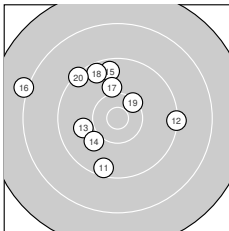

Ergebnis: **294.1** (283)
 Serien: 98.0 95.5 100.6
 Zähler: 14 15 1 0 0 0 0 0 0 0
 Innenzehner: 7
 Weitester: 2269 (16.), 1529 (23.), 1483 (2.)
 beste Teiler: 103.5 (22.), 171.2 (7.), 353.2 (27.)
 Trefferlage: 2.09 mm links, 0.36 mm hoch
 Streuwert: 7.30, horizontal: 7.20, vertikal: 7.40

Serie 1:

10.5 *	9.1 ←	9.3 ←	10.2 ←	10.1 ↘
9.1 ↗	10.7 *	9.3 ↓	9.3 ↓	10.4 *

beste Teiler: 171.2 (7.), 378.6 (1.), 408.7 (10.)
 Trefferlage: 1.21 mm links, 1.42 mm tief
 Streuwert: 7.62, horizontal: 7.47, vertikal: 7.78

Serie 2:

9.5 ↓	9.3 →	9.9 ←	10.0 ↗	9.6 ↑
8.1 ↖	10.0 ↑	9.5 ↖	10.3 ↗	9.3 ↖

beste Teiler: 501.3 (19.), 722.7 (17.), 758.8 (14.)
 Trefferlage: 3.80 mm links, 2.89 mm hoch
 Streuwert: 8.28, horizontal: 8.99, vertikal: 7.51

Serie 3:

10.4 *	10.8 *	9.0 ↓	9.7 ↑	10.2 ←
9.7 ↗	10.5 *	10.3 ↑	9.6 ↖	10.4 *

beste Teiler: 103.5 (22.), 353.2 (27.), 438.6 (30.)
 Trefferlage: 1.26 mm links, 0.36 mm tief
 Streuwert: 6.08, horizontal: 5.06, vertikal: 6.95