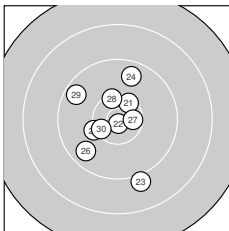

Ergebnis: **294.1** (283)
 Serien: 98.0 95.5 100.6
 Zähler: 14 15 1 0 0 0 0 0 0 0
 Innenzehner: 7
 Weitester: 2269 (16.), 1529 (23.), 1483 (2.)
 beste Teiler: 103.5 (22.), 171.2 (7.), 353.2 (27.)
 Trefferlage: 2.09 mm links, 0.36 mm hoch
 Streuwert: 7.30, horizontal: 7.20, vertikal: 7.40

Serie 1:

10.5 *	9.1 ←	9.3 ←	10.2 ←	10.1 ↘
9.1 ↗	10.7 *	9.3 ↓	9.3 ↓	10.4 *

beste Teiler: 171.2 (7.), 378.6 (1.), 408.7 (10.)
 Trefferlage: 1.21 mm links, 1.42 mm tief
 Streuwert: 7.62, horizontal: 7.47, vertikal: 7.78

Serie 2:

9.5 ↓	9.3 →	9.9 ←	10.0 ↗	9.6 ↑
8.1 ↖	10.0 ↑	9.5 ↖	10.3 ↗	9.3 ↖

beste Teiler: 501.3 (19.), 722.7 (17.), 758.8 (14.)
 Trefferlage: 3.80 mm links, 2.89 mm hoch
 Streuwert: 8.28, horizontal: 8.99, vertikal: 7.51

Serie 3:

10.4 *	10.8 *	9.0 ↓	9.7 ↑	10.2 ←
9.7 ↗	10.5 *	10.3 ↑	9.6 ↖	10.4 *

beste Teiler: 103.5 (22.), 353.2 (27.), 438.6 (30.)
 Trefferlage: 1.26 mm links, 0.36 mm tief
 Streuwert: 6.08, horizontal: 5.06, vertikal: 6.95