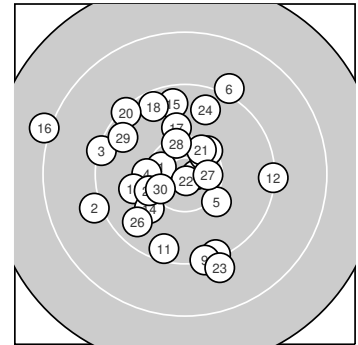

Ergebnis: **294.1** (283)
 Serien: 98.0 95.5 100.6
 Zähler: 14 15 1 0 0 0 0 0 0 0
 Innenzehner: 7
 Weitester: 2269 (16.), 1529 (23.), 1483 (2.)
 beste Teiler: 103.5 (22.), 171.2 (7.), 353.2 (27.)
 Trefferlage: 2.09 mm links, 0.36 mm hoch
 Streuwert: 7.30, horizontal: 7.20, vertikal: 7.40

Serie 1:

10.5 *	9.1 ←	9.3 ←	10.2 ←	10.1 ↘
9.1 ↗	10.7 *	9.3 ↓	9.3 ↓	10.4 *

beste Teiler: 171.2 (7.), 378.6 (1.), 408.7 (10.)
 Trefferlage: 1.21 mm links, 1.42 mm tief
 Streuwert: 7.62, horizontal: 7.47, vertikal: 7.78

Serie 2:

9.5 ↓	9.3 →	9.9 ←	10.0 ↗	9.6 ↑
8.1 ↖	10.0 ↑	9.5 ↖	10.3 ↗	9.3 ↖

beste Teiler: 501.3 (19.), 722.7 (17.), 758.8 (14.)
 Trefferlage: 3.80 mm links, 2.89 mm hoch
 Streuwert: 8.28, horizontal: 8.99, vertikal: 7.51

Serie 3:

10.4 *	10.8 *	9.0 ↓	9.7 ↑	10.2 ←
9.7 ↗	10.5 *	10.3 ↑	9.6 ↖	10.4 *

beste Teiler: 103.5 (22.), 353.2 (27.), 438.6 (30.)
 Trefferlage: 1.26 mm links, 0.36 mm tief
 Streuwert: 6.08, horizontal: 5.06, vertikal: 6.95