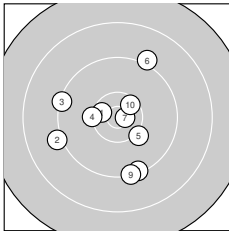

Ergebnis: **294.1** (283)
 Serien: 98.0 95.5 100.6
 Zähler: 14 15 1 0 0 0 0 0 0 0
 Innenzehner: 7
 Weitester: 2269 (16.), 1529 (23.), 1483 (2.)
 beste Teiler: 103.5 (22.), 171.2 (7.), 353.2 (27.)
 Trefferlage: 2.09 mm links, 0.36 mm hoch
 Streuwert: 7.30, horizontal: 7.20, vertikal: 7.40

Serie 1:

10.5 *	9.1 ←	9.3 ←	10.2 ←	10.1 ↘
9.1 ↗	10.7 *	9.3 ↓	9.3 ↓	10.4 *

beste Teiler: 171.2 (7.), 378.6 (1.), 408.7 (10.)
 Trefferlage: 1.21 mm links, 1.42 mm tief
 Streuwert: 7.62, horizontal: 7.47, vertikal: 7.78

Serie 2:

9.5 ↓	9.3 →	9.9 ←	10.0 ↗	9.6 ↑
8.1 ↖	10.0 ↑	9.5 ↖	10.3 ↗	9.3 ↖

beste Teiler: 501.3 (19.), 722.7 (17.), 758.8 (14.)
 Trefferlage: 3.80 mm links, 2.89 mm hoch
 Streuwert: 8.28, horizontal: 8.99, vertikal: 7.51

Serie 3:

10.4 *	10.8 *	9.0 ↓	9.7 ↑	10.2 ←
9.7 ↗	10.5 *	10.3 ↑	9.6 ↖	10.4 *

beste Teiler: 103.5 (22.), 353.2 (27.), 438.6 (30.)
 Trefferlage: 1.26 mm links, 0.36 mm tief
 Streuwert: 6.08, horizontal: 5.06, vertikal: 6.95