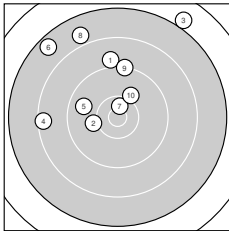

Ergebnis: **273.7** (263)
 Serien: 89.6 88.9 95.2
 Zähler: 8 11 7 4 0 0 0 0 0 0
 Innenzehner: 3
 Weitesten: 3197 (3.), 2842 (16.), 2689 (6.)
 beste Teiler: 307.5 (7.), 322.4 (30.), 416.0 (15.)
 Trefferlage: 1.37 mm links, 6.44 mm hoch
 Streuwert: 10.86, horizontal: 10.67, vertikal: 11.04

Serie 1:

9.0 ↑	10.1 ←	7.0 ↗	8.4 ←	9.7 ←
7.6 ↘	10.6 *	7.9 ↘	9.2 ↑	10.1 ↗

beste Teiler: 307.5 (7.), 678.3 (2.), 694.5 (10.)
 Trefferlage: 4.28 mm links, 10.63 mm hoch
 Streuwert: 10.74, horizontal: 11.35, vertikal: 10.09

Serie 2:

8.5 ↘	8.3 ↗	9.9 ↗	9.0 ↗	10.4 *
7.4 ↗	9.0 ←	8.5 ↘	9.0 ↑	8.9 ←

beste Teiler: 416.0 (15.), 842.9 (13.), 1529.4 (19.)
 Trefferlage: 0.30 mm links, 5.76 mm hoch
 Streuwert: 12.41, horizontal: 12.46, vertikal: 12.36

Serie 3:

8.4 ↑	10.2 ←	9.4 ↑	10.2 ↘	9.6 →
9.3 ↗	8.3 ↘	9.0 ↘	10.3 ↑	10.5 *

beste Teiler: 322.4 (30.), 494.0 (29.), 570.4 (24.)
 Trefferlage: 0.47 mm rechts, 2.93 mm hoch
 Streuwert: 9.30, horizontal: 8.28, vertikal: 10.21