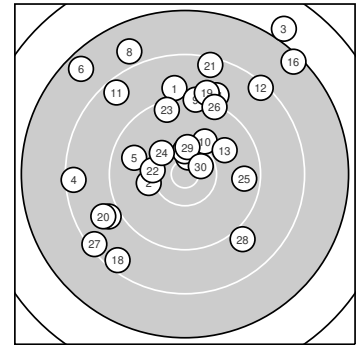

Ergebnis: **273.7** (263)
 Serien: 89.6 88.9 95.2
 Zähler: 8 11 7 4 0 0 0 0 0 0
 Innenzehner: 3
 Weitesten: 3197 (3.), 2842 (16.), 2689 (6.)
 beste Teiler: 307.5 (7.), 322.4 (30.), 416.0 (15.)
 Trefferlage: 1.37 mm links, 6.44 mm hoch
 Streuwert: 10.86, horizontal: 10.67, vertikal: 11.04

Serie 1:

9.0 ↑	10.1 ←	7.0 ↗	8.4 ←	9.7 ←
7.6 ↘	10.6 *	7.9 ↘	9.2 ↑	10.1 ↗

beste Teiler: 307.5 (7.), 678.3 (2.), 694.5 (10.)
 Trefferlage: 4.28 mm links, 10.63 mm hoch
 Streuwert: 10.74, horizontal: 11.35, vertikal: 10.09

Serie 2:

8.5 ↘	8.3 ↗	9.9 ↗	9.0 ↗	10.4 *
7.4 ↗	9.0 ←	8.5 ↘	9.0 ↑	8.9 ←

beste Teiler: 416.0 (15.), 842.9 (13.), 1529.4 (19.)
 Trefferlage: 0.30 mm links, 5.76 mm hoch
 Streuwert: 12.41, horizontal: 12.46, vertikal: 12.36

Serie 3:

8.4 ↑	10.2 ←	9.4 ↑	10.2 ↘	9.6 →
9.3 ↗	8.3 ↘	9.0 ↘	10.3 ↑	10.5 *

beste Teiler: 322.4 (30.), 494.0 (29.), 570.4 (24.)
 Trefferlage: 0.47 mm rechts, 2.93 mm hoch
 Streuwert: 9.30, horizontal: 8.28, vertikal: 10.21