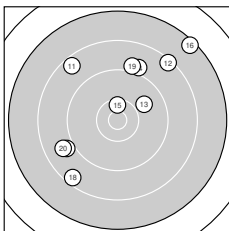

Ergebnis: **273.7** (263)
 Serien: 89.6 88.9 95.2
 Zähler: 8 11 7 4 0 0 0 0 0 0
 Innenzehner: 3
 Weitesten: 3197 (3.), 2842 (16.), 2689 (6.)
 beste Teiler: 307.5 (7.), 322.4 (30.), 416.0 (15.)
 Trefferlage: 1.37 mm links, 6.44 mm hoch
 Streuwert: 10.86, horizontal: 10.67, vertikal: 11.04

Serie 1:

9.0 ↑	10.1 ←	7.0 ↗	8.4 ←	9.7 ←
7.6 ↘	10.6 *	7.9 ↘	9.2 ↑	10.1 ↗

beste Teiler: 307.5 (7.), 678.3 (2.), 694.5 (10.)
 Trefferlage: 4.28 mm links, 10.63 mm hoch
 Streuwert: 10.74, horizontal: 11.35, vertikal: 10.09

Serie 2:

8.5 ↘	8.3 ↗	9.9 ↗	9.0 ↗	10.4 *
7.4 ↗	9.0 ←	8.5 ↘	9.0 ↑	8.9 ←

beste Teiler: 416.0 (15.), 842.9 (13.), 1529.4 (19.)
 Trefferlage: 0.30 mm links, 5.76 mm hoch
 Streuwert: 12.41, horizontal: 12.46, vertikal: 12.36

Serie 3:

8.4 ↑	10.2 ←	9.4 ↑	10.2 ↘	9.6 →
9.3 ↗	8.3 ↘	9.0 ↘	10.3 ↑	10.5 *

beste Teiler: 322.4 (30.), 494.0 (29.), 570.4 (24.)
 Trefferlage: 0.47 mm rechts, 2.93 mm hoch
 Streuwert: 9.30, horizontal: 8.28, vertikal: 10.21