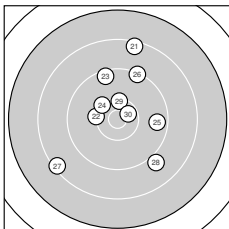

Ergebnis: **273.7** (263)
 Serien: 89.6 88.9 95.2
 Zähler: 8 11 7 4 0 0 0 0 0 0
 Innenzehner: 3
 Weitesten: 3197 (3.), 2842 (16.), 2689 (6.)
 beste Teiler: 307.5 (7.), 322.4 (30.), 416.0 (15.)
 Trefferlage: 1.37 mm links, 6.44 mm hoch
 Streuwert: 10.86, horizontal: 10.67, vertikal: 11.04

Serie 1:

9.0 ↑	10.1 ←	7.0 ↗	8.4 ←	9.7 ←
7.6 ↘	10.6 *	7.9 ↘	9.2 ↑	10.1 ↗

beste Teiler: 307.5 (7.), 678.3 (2.), 694.5 (10.)
 Trefferlage: 4.28 mm links, 10.63 mm hoch
 Streuwert: 10.74, horizontal: 11.35, vertikal: 10.09

Serie 2:

8.5 ↘	8.3 ↗	9.9 ↗	9.0 ↗	10.4 *
7.4 ↗	9.0 ←	8.5 ↘	9.0 ↑	8.9 ←

beste Teiler: 416.0 (15.), 842.9 (13.), 1529.4 (19.)
 Trefferlage: 0.30 mm links, 5.76 mm hoch
 Streuwert: 12.41, horizontal: 12.46, vertikal: 12.36

Serie 3:

8.4 ↑	10.2 ←	9.4 ↑	10.2 ↘	9.6 →
9.3 ↗	8.3 ↘	9.0 ↘	10.3 ↑	10.5 *

beste Teiler: 322.4 (30.), 494.0 (29.), 570.4 (24.)
 Trefferlage: 0.47 mm rechts, 2.93 mm hoch
 Streuwert: 9.30, horizontal: 8.28, vertikal: 10.21