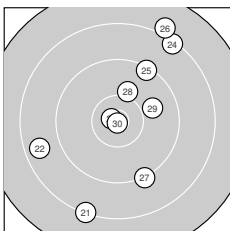

Ergebnis: **285.9** (270)  
 Serien: 98.8 93.6 93.5  
 Zähler: 9 13 7 1 0 0 0 0 0 0  
 Innenzehner: 5  
 Weitester: 2503 (12.), 2330 (26.), 2154 (21.)  
 beste Teiler: 41.5 (30.), 149.4 (23.), 294.8 (6.)  
 Trefferlage: 0.93 mm rechts, 1.09 mm tief  
 Streuwert: 9.36, horizontal: 7.95, vertikal: 10.58

**Serie 1:**

9.5 ↓	9.9 ↘	9.6 →	10.1 ↓	9.7 ↑
10.6 *	10.5 *	8.8 →	10.4 *	9.7 ←

beste Teiler: 294.8 (6.), 341.7 (7.), 420.9 (9.)  
 Trefferlage: 1.74 mm rechts, 2.71 mm tief  
 Streuwert: 6.74, horizontal: 7.55, vertikal: 5.84

**Serie 2:**

8.9 ↓	7.8 ↙	9.6 ↖	9.2 ↓	8.7 ↗
10.3 →	10.3 →	9.9 ↑	9.5 ↓	9.4 ↗

beste Teiler: 495.8 (17.), 533.0 (16.), 848.8 (18.)  
 Trefferlage: 0.88 mm links, 2.57 mm tief  
 Streuwert: 10.18, horizontal: 7.80, vertikal: 12.10

**Serie 3:**

8.3 ↓	8.7 ←	10.8 *	8.3 ↗	9.3 ↗
8.0 ↗	9.2 ↘	10.1 ↑	9.9 →	10.9 *

beste Teiler: 41.5 (30.), 149.4 (23.), 693.8 (28.)  
 Trefferlage: 1.93 mm rechts, 1.99 mm hoch  
 Streuwert: 11.05, horizontal: 8.96, vertikal: 12.81