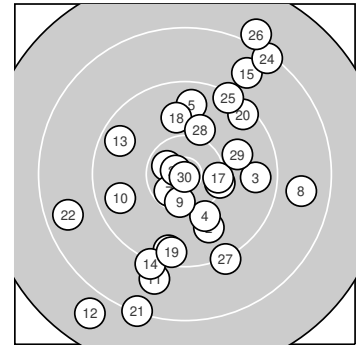

Ergebnis: **285.9** (270)  
 Serien: 98.8 93.6 93.5  
 Zähler: 9 13 7 1 0 0 0 0 0 0  
 Innenzehner: 5  
 Weitester: 2503 (12.), 2330 (26.), 2154 (21.)  
 beste Teiler: 41.5 (30.), 149.4 (23.), 294.8 (6.)  
 Trefferlage: 0.93 mm rechts, 1.09 mm tief  
 Streuwert: 9.36, horizontal: 7.95, vertikal: 10.58

**Serie 1:**

9.5 ↓	9.9 ↘	9.6 →	10.1 ↓	9.7 ↑
10.6 *	10.5 *	8.8 →	10.4 *	9.7 ←

beste Teiler: 294.8 (6.), 341.7 (7.), 420.9 (9.)  
 Trefferlage: 1.74 mm rechts, 2.71 mm tief  
 Streuwert: 6.74, horizontal: 7.55, vertikal: 5.84

**Serie 2:**

8.9 ↓	7.8 ↙	9.6 ↖	9.2 ↓	8.7 ↗
10.3 →	10.3 →	9.9 ↑	9.5 ↓	9.4 ↗

beste Teiler: 495.8 (17.), 533.0 (16.), 848.8 (18.)  
 Trefferlage: 0.88 mm links, 2.57 mm tief  
 Streuwert: 10.18, horizontal: 7.80, vertikal: 12.10

**Serie 3:**

8.3 ↓	8.7 ←	10.8 *	8.3 ↗	9.3 ↗
8.0 ↗	9.2 ↘	10.1 ↑	9.9 →	10.9 *

beste Teiler: 41.5 (30.), 149.4 (23.), 693.8 (28.)  
 Trefferlage: 1.93 mm rechts, 1.99 mm hoch  
 Streuwert: 11.05, horizontal: 8.96, vertikal: 12.81