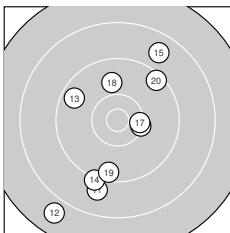

Ergebnis: **285.9** (270)  
 Serien: 98.8 93.6 93.5  
 Zähler: 9 13 7 1 0 0 0 0 0 0  
 Innenzehner: 5  
 Weitester: 2503 (12.), 2330 (26.), 2154 (21.)  
 beste Teiler: 41.5 (30.), 149.4 (23.), 294.8 (6.)  
 Trefferlage: 0.93 mm rechts, 1.09 mm tief  
 Streuwert: 9.36, horizontal: 7.95, vertikal: 10.58

**Serie 1:**

9.5 ↓	9.9 ↘	9.6 →	10.1 ↓	9.7 ↑
10.6 *	10.5 *	8.8 →	10.4 *	9.7 ←

beste Teiler: 294.8 (6.), 341.7 (7.), 420.9 (9.)  
 Trefferlage: 1.74 mm rechts, 2.71 mm tief  
 Streuwert: 6.74, horizontal: 7.55, vertikal: 5.84

**Serie 2:**

8.9 ↓	7.8 ↙	9.6 ↖	9.2 ↓	8.7 ↗
10.3 →	10.3 →	9.9 ↑	9.5 ↓	9.4 ↗

beste Teiler: 495.8 (17.), 533.0 (16.), 848.8 (18.)  
 Trefferlage: 0.88 mm links, 2.57 mm tief  
 Streuwert: 10.18, horizontal: 7.80, vertikal: 12.10

**Serie 3:**

8.3 ↓	8.7 ←	10.8 *	8.3 ↗	9.3 ↗
8.0 ↗	9.2 ↘	10.1 ↑	9.9 →	10.9 *

beste Teiler: 41.5 (30.), 149.4 (23.), 693.8 (28.)  
 Trefferlage: 1.93 mm rechts, 1.99 mm hoch  
 Streuwert: 11.05, horizontal: 8.96, vertikal: 12.81