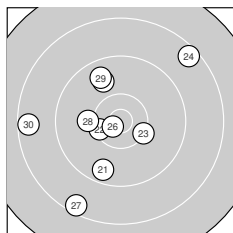

Ergebnis: **284.8** (272)
 Serien: 93.5 95.3 96.0
 Zähler: 9 14 7 0 0 0 0 0 0 0
 Innenzehner: 4
 Weitester: 2182 (8.), 2106 (19.), 2008 (27.)
 beste Teiler: 199.9 (26.), 363.4 (5.), 451.5 (14.)
 Trefferlage: 2.03 mm links, 1.92 mm tief
 Streuwert: 9.08, horizontal: 9.04, vertikal: 9.12

Serie 1:
 9.6 ↘ 9.1 ↗ 10.0 ↗ 9.1 ↓ 10.5 *
 9.2 ↓ 8.7 → 8.2 ↘ 9.6 ↑ 9.5 ↙
 beste Teiler: 363.4 (5.), 790.9 (3.), 1074.3 (1.)
 Trefferlage: 3.58 mm rechts, 1.05 mm tief
 Streuwert: 9.85, horizontal: 8.89, vertikal: 10.73

Serie 2:
 9.7 ← 9.5 ↖ 9.8 → 10.4 * 10.1 ↙
 10.3 ↙ 9.1 ↓ 9.4 ↖ 8.3 ↘ 8.7 ↙
 beste Teiler: 451.5 (14.), 490.3 (16.), 648.0 (15.)
 Trefferlage: 6.28 mm links, 4.43 mm tief
 Streuwert: 7.28, horizontal: 7.05, vertikal: 7.50

Serie 3:
 9.6 ↓ 10.4 * 10.3 ↘ 8.5 ↗ 9.8 ↘
 10.7 * 8.4 ↘ 10.1 ← 9.7 ↘ 8.5 ←

beste Teiler: 199.9 (26.), 474.6 (22.), 547.1 (23.)
 Trefferlage: 3.41 mm links, 0.28 mm tief
 Streuwert: 9.03, horizontal: 8.78, vertikal: 9.27