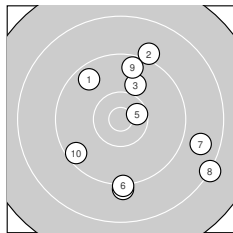

Ergebnis: **284.8** (272)
 Serien: 93.5 95.3 96.0
 Zähler: 9 14 7 0 0 0 0 0 0 0
 Innenzehner: 4
 Weitester: 2182 (8.), 2106 (19.), 2008 (27.)
 beste Teiler: 199.9 (26.), 363.4 (5.), 451.5 (14.)
 Trefferlage: 2.03 mm links, 1.92 mm tief
 Streuwert: 9.08, horizontal: 9.04, vertikal: 9.12

Serie 1:
 9.6 ↘ 9.1 ↗ 10.0 ↗ 9.1 ↓ 10.5 *
 9.2 ↓ 8.7 → 8.2 ↘ 9.6 ↑ 9.5 ↙
 beste Teiler: 363.4 (5.), 790.9 (3.), 1074.3 (1.)
 Trefferlage: 3.58 mm rechts, 1.05 mm tief
 Streuwert: 9.85, horizontal: 8.89, vertikal: 10.73

Serie 2:
 9.7 ← 9.5 ↖ 9.8 → 10.4 * 10.1 ↙
 10.3 ↙ 9.1 ↓ 9.4 ↖ 8.3 ↘ 8.7 ↙
 beste Teiler: 451.5 (14.), 490.3 (16.), 648.0 (15.)
 Trefferlage: 6.28 mm links, 4.43 mm tief
 Streuwert: 7.28, horizontal: 7.05, vertikal: 7.50

Serie 3:
 9.6 ↓ 10.4 * 10.3 ↘ 8.5 ↗ 9.8 ↘
 10.7 * 8.4 ↘ 10.1 ← 9.7 ↘ 8.5 ←

beste Teiler: 199.9 (26.), 474.6 (22.), 547.1 (23.)
 Trefferlage: 3.41 mm links, 0.28 mm tief
 Streuwert: 9.03, horizontal: 8.78, vertikal: 9.27