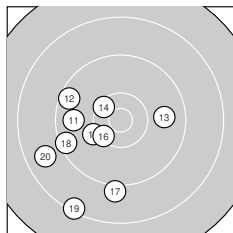

Ergebnis: **284.8** (272)
 Serien: 93.5 95.3 96.0
 Zähler: 9 14 7 0 0 0 0 0 0 0
 Innenzehner: 4
 Weitester: 2182 (8.), 2106 (19.), 2008 (27.)
 beste Teiler: 199.9 (26.), 363.4 (5.), 451.5 (14.)
 Trefferlage: 2.03 mm links, 1.92 mm tief
 Streuwert: 9.08, horizontal: 9.04, vertikal: 9.12

Serie 1:
 9.6 ↘ 9.1 ↗ 10.0 ↗ 9.1 ↓ 10.5 *
 9.2 ↓ 8.7 → 8.2 ↘ 9.6 ↑ 9.5 ↙
 beste Teiler: 363.4 (5.), 790.9 (3.), 1074.3 (1.)
 Trefferlage: 3.58 mm rechts, 1.05 mm tief
 Streuwert: 9.85, horizontal: 8.89, vertikal: 10.73

Serie 2:
 9.7 ← 9.5 ↖ 9.8 → 10.4 * 10.1 ↙
 10.3 ↙ 9.1 ↓ 9.4 ↖ 8.3 ↘ 8.7 ↙
 beste Teiler: 451.5 (14.), 490.3 (16.), 648.0 (15.)
 Trefferlage: 6.28 mm links, 4.43 mm tief
 Streuwert: 7.28, horizontal: 7.05, vertikal: 7.50

Serie 3:
 9.6 ↓ 10.4 * 10.3 ↘ 8.5 ↗ 9.8 ↘
 10.7 * 8.4 ↘ 10.1 ← 9.7 ↘ 8.5 ←

beste Teiler: 199.9 (26.), 474.6 (22.), 547.1 (23.)
 Trefferlage: 3.41 mm links, 0.28 mm tief
 Streuwert: 9.03, horizontal: 8.78, vertikal: 9.27