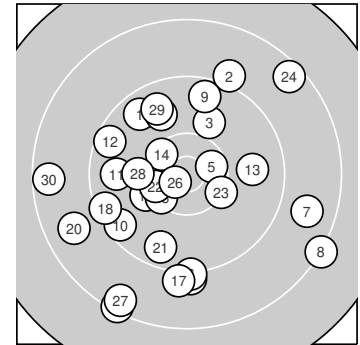

Ergebnis: **284.8** (272)
 Serien: 93.5 95.3 96.0
 Zähler: 9 14 7 0 0 0 0 0 0 0
 Innenzehner: 4
 Weitester: 2182 (8.), 2106 (19.), 2008 (27.)
 beste Teiler: 199.9 (26.), 363.4 (5.), 451.5 (14.)
 Trefferlage: 2.03 mm links, 1.92 mm tief
 Streuwert: 9.08, horizontal: 9.04, vertikal: 9.12

Serie 1:
 9.6 ↘ 9.1 ↗ 10.0 ↗ 9.1 ↓ 10.5 *
 9.2 ↓ 8.7 → 8.2 ↘ 9.6 ↑ 9.5 ↙
 beste Teiler: 363.4 (5.), 790.9 (3.), 1074.3 (1.)
 Trefferlage: 3.58 mm rechts, 1.05 mm tief
 Streuwert: 9.85, horizontal: 8.89, vertikal: 10.73

Serie 2:
 9.7 ← 9.5 ↖ 9.8 → 10.4 * 10.1 ↙
 10.3 ↙ 9.1 ↓ 9.4 ↖ 8.3 ↘ 8.7 ↙
 beste Teiler: 451.5 (14.), 490.3 (16.), 648.0 (15.)
 Trefferlage: 6.28 mm links, 4.43 mm tief
 Streuwert: 7.28, horizontal: 7.05, vertikal: 7.50

Serie 3:
 9.6 ↓ 10.4 * 10.3 ↘ 8.5 ↗ 9.8 ↘
 10.7 * 8.4 ↘ 10.1 ← 9.7 ↘ 8.5 ←

beste Teiler: 199.9 (26.), 474.6 (22.), 547.1 (23.)
 Trefferlage: 3.41 mm links, 0.28 mm tief
 Streuwert: 9.03, horizontal: 8.78, vertikal: 9.27