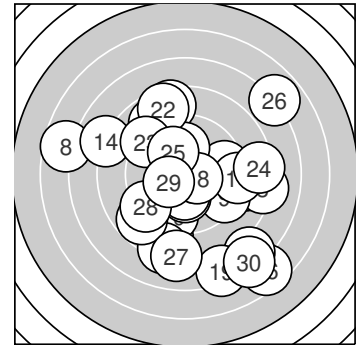

Ergebnis: **262.4** (250)
 Serien: 89.8 86.1 86.5
 Zähler: 7 6 10 4 3 0 0 0 0 0
 Innenzehner: 4
 Weitestе: 1106 (16.), 1077 (8.), 1022 (26.)
 beste Teiler: 29.0 (2.), 112.8 (18.), 158.3 (29.)
 Trefferlage: 0.63 mm rechts, 1.13 mm tief
 Streuwert: 4.39, horizontal: 4.40, vertikal: 4.37

Serie 1:
 8.8 → 10.8 * 8.2 → 9.5 → 8.5 ↑
 10.0 ↑ 8.7 ↓ 6.6 ← 9.3 ↘ 9.4 ↓
 beste Teiler: 29.0 (2.), 232.1 (6.), 354.9 (4.)
 Trefferlage: 0.45 mm rechts, 0.17 mm tief
 Streuwert: 4.16, horizontal: 4.87, vertikal: 3.31

Serie 2:
 9.1 → 10.1 ↓ 10.2 * 7.9 ← 8.2 ↓
 6.5 ↘ 7.4 ↘ 10.5 * 7.3 ↓ 8.9 ↘
 beste Teiler: 112.8 (18.), 179.0 (13.), 202.0 (12.)
 Trefferlage: 1.01 mm rechts, 2.75 mm tief
 Streuwert: 4.47, horizontal: 4.30, vertikal: 4.65

Serie 3:
 8.8 ↙ 8.5 ↑ 9.2 ↘ 8.3 → 10.1 ↘
 6.9 ↗ 8.1 ↓ 9.2 ↙ 10.3 * 7.1 ↘
 beste Teiler: 158.3 (29.), 221.0 (25.), 446.0 (23.)
 Trefferlage: 0.42 mm rechts, 0.47 mm tief
 Streuwert: 4.73, horizontal: 4.48, vertikal: 4.96