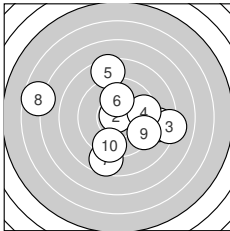

Ergebnis: **262.4** (250)
 Serien: 89.8 86.1 86.5
 Zähler: 7 6 10 4 3 0 0 0 0 0
 Innenzehner: 4
 Weitestе: 1106 (16.), 1077 (8.), 1022 (26.)
 beste Teiler: 29.0 (2.), 112.8 (18.), 158.3 (29.)
 Trefferlage: 0.63 mm rechts, 1.13 mm tief
 Streuwert: 4.39, horizontal: 4.40, vertikal: 4.37

Serie 1:
 8.8 → 10.8 * 8.2 → 9.5 → 8.5 ↑
 10.0 ↑ 8.7 ↓ 6.6 ← 9.3 ↘ 9.4 ↓
 beste Teiler: 29.0 (2.), 232.1 (6.), 354.9 (4.)
 Trefferlage: 0.45 mm rechts, 0.17 mm tief
 Streuwert: 4.16, horizontal: 4.87, vertikal: 3.31

Serie 2:
 9.1 → 10.1 ↓ 10.2 * 7.9 ← 8.2 ↓
 6.5 ↘ 7.4 ↘ 10.5 * 7.3 ↓ 8.9 ↘
 beste Teiler: 112.8 (18.), 179.0 (13.), 202.0 (12.)
 Trefferlage: 1.01 mm rechts, 2.75 mm tief
 Streuwert: 4.47, horizontal: 4.30, vertikal: 4.65

Serie 3:
 8.8 ↙ 8.5 ↑ 9.2 ↘ 8.3 → 10.1 ↘
 6.9 ↗ 8.1 ↓ 9.2 ↙ 10.3 * 7.1 ↘
 beste Teiler: 158.3 (29.), 221.0 (25.), 446.0 (23.)
 Trefferlage: 0.42 mm rechts, 0.47 mm tief
 Streuwert: 4.73, horizontal: 4.48, vertikal: 4.96