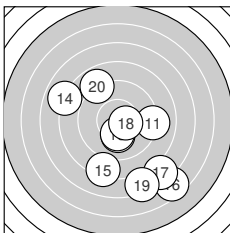

Ergebnis: **262.4** (250)
 Serien: 89.8 86.1 86.5
 Zähler: 7 6 10 4 3 0 0 0 0 0
 Innenzehner: 4
 Weitestе: 1106 (16.), 1077 (8.), 1022 (26.)
 beste Teiler: 29.0 (2.), 112.8 (18.), 158.3 (29.)
 Trefferlage: 0.63 mm rechts, 1.13 mm tief
 Streuwert: 4.39, horizontal: 4.40, vertikal: 4.37

Serie 1:
 8.8 → 10.8 * 8.2 → 9.5 → 8.5 ↑
 10.0 ↑ 8.7 ↓ 6.6 ← 9.3 ↘ 9.4 ↓
 beste Teiler: 29.0 (2.), 232.1 (6.), 354.9 (4.)
 Trefferlage: 0.45 mm rechts, 0.17 mm tief
 Streuwert: 4.16, horizontal: 4.87, vertikal: 3.31

Serie 2:
 9.1 → 10.1 ↓ 10.2 * 7.9 ← 8.2 ↓
 6.5 ↘ 7.4 ↘ 10.5 * 7.3 ↓ 8.9 ↘
 beste Teiler: 112.8 (18.), 179.0 (13.), 202.0 (12.)
 Trefferlage: 1.01 mm rechts, 2.75 mm tief
 Streuwert: 4.47, horizontal: 4.30, vertikal: 4.65

Serie 3:
 8.8 ↙ 8.5 ↑ 9.2 ↘ 8.3 → 10.1 ↘
 6.9 ↗ 8.1 ↓ 9.2 ↙ 10.3 * 7.1 ↘
 beste Teiler: 158.3 (29.), 221.0 (25.), 446.0 (23.)
 Trefferlage: 0.42 mm rechts, 0.47 mm tief
 Streuwert: 4.73, horizontal: 4.48, vertikal: 4.96