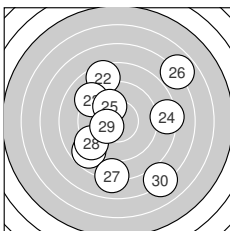

Ergebnis: **262.4** (250)
 Serien: 89.8 86.1 86.5
 Zähler: 7 6 10 4 3 0 0 0 0 0
 Innenzehner: 4
 Weitestе: 1106 (16.), 1077 (8.), 1022 (26.)
 beste Teiler: 29.0 (2.), 112.8 (18.), 158.3 (29.)
 Trefferlage: 0.63 mm rechts, 1.13 mm tief
 Streuwert: 4.39, horizontal: 4.40, vertikal: 4.37

Serie 1:
 8.8 → 10.8 * 8.2 → 9.5 → 8.5 ↑
 10.0 ↑ 8.7 ↓ 6.6 ← 9.3 ↘ 9.4 ↓
 beste Teiler: 29.0 (2.), 232.1 (6.), 354.9 (4.)
 Trefferlage: 0.45 mm rechts, 0.17 mm tief
 Streuwert: 4.16, horizontal: 4.87, vertikal: 3.31

Serie 2:
 9.1 → 10.1 ↓ 10.2 * 7.9 ← 8.2 ↓
 6.5 ↘ 7.4 ↘ 10.5 * 7.3 ↓ 8.9 ↘
 beste Teiler: 112.8 (18.), 179.0 (13.), 202.0 (12.)
 Trefferlage: 1.01 mm rechts, 2.75 mm tief
 Streuwert: 4.47, horizontal: 4.30, vertikal: 4.65

Serie 3:
 8.8 ↙ 8.5 ↑ 9.2 ↘ 8.3 → 10.1 ↘
 6.9 ↗ 8.1 ↓ 9.2 ↙ 10.3 * 7.1 ↘
 beste Teiler: 158.3 (29.), 221.0 (25.), 446.0 (23.)
 Trefferlage: 0.42 mm rechts, 0.47 mm tief
 Streuwert: 4.73, horizontal: 4.48, vertikal: 4.96