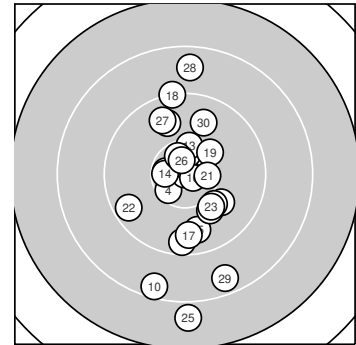

Ergebnis: **298.7** (283)  
 Serien: 102.0 100.7 96.0  
 Zähler: 18 8 3 1 0 0 0 0 0 0  
 Innenzehner: 12  
 Weitestе: 2447 (25.), 1981 (10.), 1897 (29.)  
 beste Teiler: 10.0 (7.), 50.0 (5.), 150.7 (16.)  
 Trefferlage: 0.27 mm rechts, 1.46 mm tief  
 Streuwert: 7.09, horizontal: 3.65, vertikal: 9.34

**Serie 1:**

9.5 ↓	10.6 *	10.5 *	10.5 *	10.9 *
10.5 *	10.9 *	10.0 ↘	10.1 ↘	8.5 ↓

beste Teiler: 10.0 (7.), 50.0 (5.), 277.1 (2.)  
 Trefferlage: 0.20 mm rechts, 3.65 mm tief  
 Streuwert: 5.55, horizontal: 3.46, vertikal: 7.04

**Serie 2:**

9.8 ↗	10.5 *	10.3 ↑	10.5 *	9.7 ↓
10.8 *	9.7 ↓	9.2 ↑	10.2 ↗	10.0 ↘

beste Teiler: 150.7 (16.), 327.9 (12.), 339.0 (14.)  
 Trefferlage: 0.16 mm rechts, 0.47 mm hoch  
 Streuwert: 5.81, horizontal: 2.97, vertikal: 7.67

**Serie 3:**

10.5 *	9.6 ↖	10.1 ↘	10.5 *	7.9 ↓
10.6 *	9.7 ↗	8.7 ↑	8.6 ↘	9.8 ↑

beste Teiler: 243.5 (26.), 332.2 (24.), 383.7 (21.)  
 Trefferlage: 0.45 mm rechts, 1.21 mm tief  
 Streuwert: 9.62, horizontal: 4.70, vertikal: 12.76