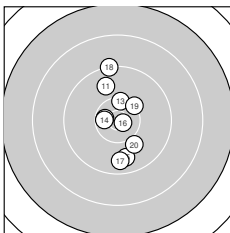

Ergebnis: **298.7** (283)  
 Serien: 102.0 100.7 96.0  
 Zähler: 18 8 3 1 0 0 0 0 0 0  
 Innenzehner: 12  
 Weitestе: 2447 (25.), 1981 (10.), 1897 (29.)  
 beste Teiler: 10.0 (7.), 50.0 (5.), 150.7 (16.)  
 Trefferlage: 0.27 mm rechts, 1.46 mm tief  
 Streuwert: 7.09, horizontal: 3.65, vertikal: 9.34

**Serie 1:**

9.5 ↓	10.6 *	10.5 *	10.5 *	10.9 *
10.5 *	10.9 *	10.0 ↘	10.1 ↘	8.5 ↓

beste Teiler: 10.0 (7.), 50.0 (5.), 277.1 (2.)  
 Trefferlage: 0.20 mm rechts, 3.65 mm tief  
 Streuwert: 5.55, horizontal: 3.46, vertikal: 7.04

**Serie 2:**

9.8 ↗	10.5 *	10.3 ↑	10.5 *	9.7 ↓
10.8 *	9.7 ↓	9.2 ↑	10.2 ↗	10.0 ↘

beste Teiler: 150.7 (16.), 327.9 (12.), 339.0 (14.)  
 Trefferlage: 0.16 mm rechts, 0.47 mm hoch  
 Streuwert: 5.81, horizontal: 2.97, vertikal: 7.67

**Serie 3:**

10.5 *	9.6 ↖	10.1 ↘	10.5 *	7.9 ↓
10.6 *	9.7 ↗	8.7 ↑	8.6 ↘	9.8 ↑

beste Teiler: 243.5 (26.), 332.2 (24.), 383.7 (21.)  
 Trefferlage: 0.45 mm rechts, 1.21 mm tief  
 Streuwert: 9.62, horizontal: 4.70, vertikal: 12.76