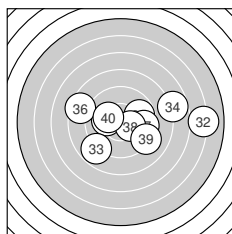

**Serie 1: 89.6 (85)**

9.3 →	8.5 ↖	9.5 →	7.8 ↑	8.7 →
8.0 →	9.4 →	9.5 ↑	10.3* ↑	8.6 ↑

beste Teiler: 165.5 (9.), 353.8 (8.), 371.5 (3.)  
 Trefferlage: 2.18 mm rechts, 2.66 mm hoch  
 Streuwert: 3.03, horizontal: 3.27, vertikal: 2.77

**Serie 2: 88.0 (84)**

10.7* ↙	7.4 ↗	8.0 ↑	9.2 ↖	8.6 ↑
8.4 ↖	9.9 →	8.2 ↑	9.6 ↖	8.0 →

beste Teiler: 65.7 (11.), 269.8 (17.), 348.7 (19.)  
 Trefferlage: 0.08 mm rechts, 4.04 mm hoch  
 Streuwert: 3.21, horizontal: 3.61, vertikal: 2.76

**Serie 3: 91.6 (87)**

10.3* ↙	8.1 ↓	8.6 →	9.2 →	9.0 ←
7.9 ↗	9.7 ↑	8.6 ↖	10.3* ↑	9.9 ↓

beste Teiler: 164.0 (29.), 165.5 (21.), 259.1 (30.)  
 Trefferlage: 0.62 mm rechts, 0.06 mm hoch  
 Streuwert: 3.64, horizontal: 3.47, vertikal: 3.81

**Serie 4: 90.2 (86)**

10.1 ←	6.1 →	8.8 ↙	7.7 →	9.8 →
8.4 ←	9.6 →	10.3* →	9.2 →	10.2* ←

beste Teiler: 155.2 (38.), 194.0 (40.), 205.4 (31.)  
 Trefferlage: 1.78 mm rechts, 0.10 mm tief  
 Streuwert: 4.09, horizontal: 5.45, vertikal: 1.92