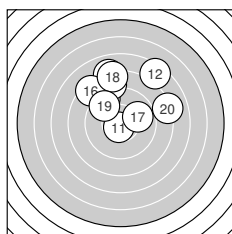

Ergebnis: **359.4** (342)  
 Serien: 89.6 88.0 91.6 90.2  
 Zähler: 7 14 14 4 1 0 0 0 0 0 0  
 Innenzehner: 6  
 Weitester: 1222 (32.), 889 (12.), 802 (34.)  
 beste Teiler: 65.7 (11.), 155.2 (38.), 164.0 (29.)  
 Trefferlage: 1.17 mm rechts, 1.66 mm hoch  
 Streuwert: 3.66, horizontal: 3.98, vertikal: 3.30

**Serie 1: 89.6 (85)**

9.3 →	8.5 ↖	9.5 →	7.8 ↑	8.7 →
8.0 →	9.4 →	9.5 ↑	10.3* ↑	8.6 ↑

beste Teiler: 165.5 (9.), 353.8 (8.), 371.5 (3.)  
 Trefferlage: 2.18 mm rechts, 2.66 mm hoch  
 Streuwert: 3.03, horizontal: 3.27, vertikal: 2.77

**Serie 2: 88.0 (84)**

10.7* ↙	7.4 ↗	8.0 ↑	9.2 ↖	8.6 ↑
8.4 ↖	9.9 →	8.2 ↑	9.6 ↖	8.0 →

beste Teiler: 65.7 (11.), 269.8 (17.), 348.7 (19.)  
 Trefferlage: 0.08 mm rechts, 4.04 mm hoch  
 Streuwert: 3.21, horizontal: 3.61, vertikal: 2.76

**Serie 4: 90.2 (86)**

10.1 ←	6.1 →	8.8 ↙	7.7 →	9.8 →
8.4 ←	9.6 →	10.3* →	9.2 →	10.2* ←

beste Teiler: 155.2 (38.), 194.0 (40.), 205.4 (31.)  
 Trefferlage: 1.78 mm rechts, 0.10 mm tief  
 Streuwert: 4.09, horizontal: 5.45, vertikal: 1.92