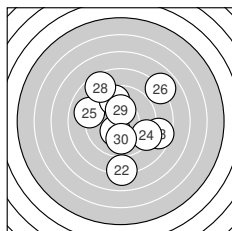

**Serie 1: 89.6 (85)**

9.3 →	8.5 ↖	9.5 →	7.8 ↑	8.7 →
8.0 →	9.4 →	9.5 ↑	10.3* ↑	8.6 ↑

beste Teiler: 165.5 (9.), 353.8 (8.), 371.5 (3.)  
 Trefferlage: 2.18 mm rechts, 2.66 mm hoch  
 Streuwert: 3.03, horizontal: 3.27, vertikal: 2.77

**Serie 2: 88.0 (84)**

10.7* ↙	7.4 ↗	8.0 ↑	9.2 ↖	8.6 ↑
8.4 ↖	9.9 →	8.2 ↑	9.6 ↖	8.0 →

beste Teiler: 65.7 (11.), 269.8 (17.), 348.7 (19.)  
 Trefferlage: 0.08 mm rechts, 4.04 mm hoch  
 Streuwert: 3.21, horizontal: 3.61, vertikal: 2.76

**Serie 3: 91.6 (87)**

10.3* ↙	8.1 ↓	8.6 →	9.2 →	9.0 ←
7.9 ↗	9.7 ↑	8.6 ↖	10.3* ↑	9.9 ↓

beste Teiler: 164.0 (29.), 165.5 (21.), 259.1 (30.)  
 Trefferlage: 0.62 mm rechts, 0.06 mm hoch  
 Streuwert: 3.64, horizontal: 3.47, vertikal: 3.81

**Serie 4: 90.2 (86)**

10.1 ←	6.1 →	8.8 ↙	7.7 →	9.8 →
8.4 ←	9.6 →	10.3* →	9.2 →	10.2* ←

beste Teiler: 155.2 (38.), 194.0 (40.), 205.4 (31.)  
 Trefferlage: 1.78 mm rechts, 0.10 mm tief  
 Streuwert: 4.09, horizontal: 5.45, vertikal: 1.92