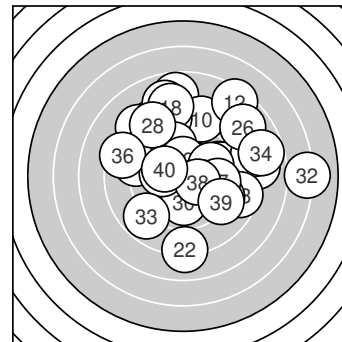

Ergebnis: **359.4** (342)  
 Serien: 89.6 88.0 91.6 90.2  
 Zähler: 7 14 14 4 1 0 0 0 0 0 0  
 Innenzehner: 6  
 Weitester: 1222 (32.), 889 (12.), 802 (34.)  
 beste Teiler: 65.7 (11.), 155.2 (38.), 164.0 (29.)  
 Trefferlage: 1.17 mm rechts, 1.66 mm hoch  
 Streuwert: 3.66, horizontal: 3.98, vertikal: 3.30

**Serie 1: 89.6 (85)**

9.3 →	8.5 ↖	9.5 →	7.8 ↑	8.7 →
8.0 →	9.4 →	9.5 ↑	10.3* ↑	8.6 ↑

beste Teiler: 165.5 (9.), 353.8 (8.), 371.5 (3.)  
 Trefferlage: 2.18 mm rechts, 2.66 mm hoch  
 Streuwert: 3.03, horizontal: 3.27, vertikal: 2.77

**Serie 2: 88.0 (84)**

10.7* ↙	7.4 ↗	8.0 ↑	9.2 ↖	8.6 ↑
8.4 ↖	9.9 →	8.2 ↑	9.6 ↖	8.0 →

beste Teiler: 65.7 (11.), 269.8 (17.), 348.7 (19.)  
 Trefferlage: 0.08 mm rechts, 4.04 mm hoch  
 Streuwert: 3.21, horizontal: 3.61, vertikal: 2.76

**Serie 4: 90.2 (86)**

10.1 ←	6.1 →	8.8 ↙	7.7 →	9.8 →
8.4 ←	9.6 →	10.3* →	9.2 →	10.2* ←

beste Teiler: 155.2 (38.), 194.0 (40.), 205.4 (31.)  
 Trefferlage: 1.78 mm rechts, 0.10 mm tief  
 Streuwert: 4.09, horizontal: 5.45, vertikal: 1.92