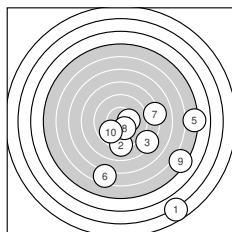

Ergebnis: 307.5 (289)
Serien: 75.6 74.5 76.9 80.5
Zähler: 5 6 10 6 5 5 0 2 1 0 0
Innenzehner: 5
Weiteste: 2057 (1.), 1971 (24.), 1788 (28.)
beste Teiler: 29.2 (30.), 155.7 (8.), 160.7 (4.)
Trefferlage: 0.91 mm rechts, 2.14 mm tief
Streuwert: 6.62, horizontal: 7.52, vertikal: 5.59

Serie 1: 75.6 (72)

2.7 ↘	9.1 ↓	8.3 ↘	10.3* →	5.1 →
6.5 ↓	8.2 →	10.3* ↓	5.3 ↘	9.8 ↙

beste Teiler: 155.7 (8.), 160.7 (4.), 280.7 (10.)
Trefferlage: 4.67 mm rechts, 4.63 mm tief
Streuwert: 6.04, horizontal: 6.18, vertikal: 5.90

Serie 2: 74.5 (70)

6.4 ↘	5.8 ↘	6.4 ↗	7.7 ↓	8.3 ←
8.1 →	7.0 ↘	9.8 ←	8.1 ↙	6.9 ←

beste Teiler: 300.0 (18.), 656.0 (15.), 705.4 (16.)
Trefferlage: 1.22 mm rechts, 2.80 mm tief
Streuwert: 6.45, horizontal: 6.94, vertikal: 5.91

Serie 4: 80.5 (76)

7.6 ↘	5.9 →	10.2* ←	9.1 ↑	7.1 ←
8.2 ←	8.6 ↓	8.8 →	8.2 ↙	6.8 ↘

beste Teiler: 192.0 (33.), 451.0 (34.), 527.6 (38.)
Trefferlage: 1.20 mm links, 0.45 mm hoch
Streuwert: 5.76, horizontal: 6.96, vertikal: 4.24