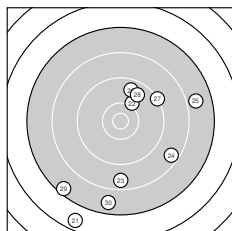

**Serie 1: 84 (88.3)**

9.3 ←	9.6 ↗	10.0 ←	7.9 →	8.7 ↓
8.1 ↓	9.2 ←	7.7 ↓	10.4* →	7.4 ←

beste Teiler: 411.3 (9.), 761.3 (3.), 1110.2 (2.)  
 Trefferlage: 5.05 mm links, 7.87 mm tief  
 Streuwert: 12.13, horizontal: 13.42, vertikal: 10.68

**Serie 2: 85 (89.7)**

10.8* ↓	10.7* ←	7.5 ←	8.8 →	7.3 →
9.7 ↖	8.7 ↖	9.1 ↗	8.0 ↗	9.1 ←

beste Teiler: 83.4 (11.), 234.0 (12.), 970.0 (16.)  
 Trefferlage: 1.66 mm links, 1.51 mm hoch  
 Streuwert: 13.55, horizontal: 16.04, vertikal: 10.47

**Serie 3: 80 (85.4)**

6.6 ↓	10.1 ↗	8.6 ↓	8.5 →	7.9 →
9.6 ↑	9.2 ↗	9.7 ↗	7.5 ↗	7.7 ↓

beste Teiler: 676.6 (22.), 990.6 (28.), 1044.8 (26.)  
 Trefferlage: 2.75 mm rechts, 7.08 mm tief  
 Streuwert: 14.66, horizontal: 12.87, vertikal: 16.25

**Serie 4: 82 (86.7)**

9.7 →	7.7 ↗	10.2 ↓	6.5 ↓	9.6 →
10.6* →	8.3 ↓	7.4 ↓	7.1 →	9.6 →

beste Teiler: 311.8 (36.), 597.0 (33.), 966.1 (31.)  
 Trefferlage: 7.97 mm rechts, 6.20 mm tief  
 Streuwert: 13.88, horizontal: 12.19, vertikal: 15.38