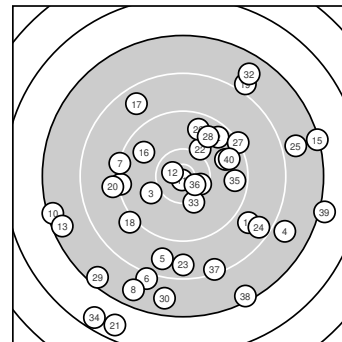

Ergebnis: **331** (350.1)  
 Serien: 84 85 80 82  
 Zähler: 7 12 8 11 2 0 0 0 0 0  
 Innenzehner: 4  
 Weitester: 3529 (34.), 3462 (21.), 3089 (39.)  
 beste Teiler: 83.4 (11.), 234.0 (12.), 311.8 (36.)  
 Trefferlage: 1.00 mm rechts, 4.90 mm tief  
 Streuwert: 13.78, horizontal: 14.07, vertikal: 13.48

**Serie 1: 84 (88.3)**

9.3 ←	9.6 ↗	10.0 ←	7.9 →	8.7 ↓
8.1 ↓	9.2 ←	7.7 ↓	10.4* →	7.4 ←

beste Teiler: 411.3 (9.), 761.3 (3.), 1110.2 (2.)  
 Trefferlage: 5.05 mm links, 7.87 mm tief  
 Streuwert: 12.13, horizontal: 13.42, vertikal: 10.68

**Serie 2: 85 (89.7)**

10.8* ↓	10.7* ←	7.5 ←	8.8 →	7.3 →
9.7 ↖	8.7 ↖	9.1 ↗	8.0 ↗	9.1 ←

beste Teiler: 83.4 (11.), 234.0 (12.), 970.0 (16.)  
 Trefferlage: 1.66 mm links, 1.51 mm hoch  
 Streuwert: 13.55, horizontal: 16.04, vertikal: 10.47

**Serie 4: 82 (86.7)**

9.7 →	7.7 ↗	10.2 ↓	6.5 ↓	9.6 →
10.6* →	8.3 ↓	7.4 ↓	7.1 →	9.6 →

beste Teiler: 311.8 (36.), 597.0 (33.), 966.1 (31.)  
 Trefferlage: 7.97 mm rechts, 6.20 mm tief  
 Streuwert: 13.88, horizontal: 12.19, vertikal: 15.38