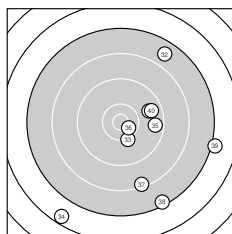

**Serie 1: 84 (88.3)**

9.3 ←	9.6 ↗	10.0 ←	7.9 →	8.7 ↓
8.1 ↓	9.2 ←	7.7 ↓	10.4* →	7.4 ←

beste Teiler: 411.3 (9.), 761.3 (3.), 1110.2 (2.)  
 Trefferlage: 5.05 mm links, 7.87 mm tief  
 Streuwert: 12.13, horizontal: 13.42, vertikal: 10.68

**Serie 2: 85 (89.7)**

10.8* ↓	10.7* ←	7.5 ←	8.8 →	7.3 →
9.7 ↖	8.7 ↖	9.1 ↗	8.0 ↗	9.1 ←

beste Teiler: 83.4 (11.), 234.0 (12.), 970.0 (16.)  
 Trefferlage: 1.66 mm links, 1.51 mm hoch  
 Streuwert: 13.55, horizontal: 16.04, vertikal: 10.47

**Serie 3: 80 (85.4)**

6.6 ↓	10.1 ↗	8.6 ↓	8.5 →	7.9 →
9.6 ↑	9.2 ↗	9.7 ↗	7.5 ↗	7.7 ↓

beste Teiler: 676.6 (22.), 990.6 (28.), 1044.8 (26.)  
 Trefferlage: 2.75 mm rechts, 7.08 mm tief  
 Streuwert: 14.66, horizontal: 12.87, vertikal: 16.25

**Serie 4: 82 (86.7)**

9.7 →	7.7 ↗	10.2 ↓	6.5 ↓	9.6 →
10.6* →	8.3 ↓	7.4 ↓	7.1 →	9.6 →

beste Teiler: 311.8 (36.), 597.0 (33.), 966.1 (31.)  
 Trefferlage: 7.97 mm rechts, 6.20 mm tief  
 Streuwert: 13.88, horizontal: 12.19, vertikal: 15.38