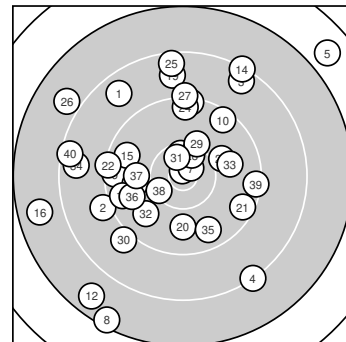

Ergebnis: **349** (369.7)
 Serien: 84 85 90 90
 Zähler: 8 19 8 4 1 0 0 0 0 0 0
 Innenzehner: 5
 Weitester: 3328 (5.), 2851 (8.), 2643 (12.)
 beste Teiler: 92.7 (6.), 198.7 (7.), 346.6 (31.)
 Trefferlage: 3.01 mm links, 1.93 mm hoch
 Streuwert: 10.87, horizontal: 10.83, vertikal: 10.90

Serie 1: 84 (89.1)

8.7 ↘ 9.1 ← 8.5 ↗ 8.2 ↘ 6.8 ↗
 10.8* ↑ 10.7* ↗ 7.4 ↘ 9.5 ← 9.4 ↗
 beste Teiler: 92.7 (6.), 198.7 (7.), 1194.5 (9.)
 Trefferlage: 0.55 mm rechts, 1.67 mm hoch
 Streuwert: 14.15, horizontal: 13.28, vertikal: 14.96

Serie 2: 85 (90.9)

9.9 ← 7.6 ↘ 9.3 ↑ 8.3 ↗ 9.6 ↖
 7.7 ← 9.6 ← 10.4* ↑ 8.7 ↑ 9.8 ↓
 beste Teiler: 402.0 (18.), 850.7 (11.), 891.0 (20.)
 Trefferlage: 6.04 mm links, 1.60 mm hoch
 Streuwert: 11.37, horizontal: 10.08, vertikal: 12.52

Serie 4: 90 (96.2)

10.5* ↑ 9.8 ↘ 9.9 → 8.6 ← 9.7 ↘
 9.8 ← 9.9 ← 10.3 ↘ 9.3 → 8.4 ←
 beste Teiler: 346.6 (31.), 489.4 (38.), 815.0 (37.)
 Trefferlage: 4.18 mm links, 1.21 mm tief
 Streuwert: 8.16, horizontal: 10.68, vertikal: 4.37