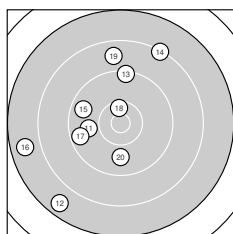

Ergebnis: **349** (369.7)
 Serien: 84 85 90 90
 Zähler: 8 19 8 4 1 0 0 0 0 0 0
 Innenzehner: 5
 Weitester: 3328 (5.), 2851 (8.), 2643 (12.)
 beste Teiler: 92.7 (6.), 198.7 (7.), 346.6 (31.)
 Trefferlage: 3.01 mm links, 1.93 mm hoch
 Streuwert: 10.87, horizontal: 10.83, vertikal: 10.90

Serie 1: 84 (89.1)

8.7 ↘ 9.1 ← 8.5 ↗ 8.2 ↘ 6.8 ↗
 10.8* ↑ 10.7* ↗ 7.4 ↘ 9.5 ← 9.4 ↗
 beste Teiler: 92.7 (6.), 198.7 (7.), 1194.5 (9.)
 Trefferlage: 0.55 mm rechts, 1.67 mm hoch
 Streuwert: 14.15, horizontal: 13.28, vertikal: 14.96

Serie 2: 85 (90.9)

9.9 ← 7.6 ↘ 9.3 ↑ 8.3 ↗ 9.6 ↖
 7.7 ← 9.6 ← 10.4* ↑ 8.7 ↑ 9.8 ↓
 beste Teiler: 402.0 (18.), 850.7 (11.), 891.0 (20.)
 Trefferlage: 6.04 mm links, 1.60 mm hoch
 Streuwert: 11.37, horizontal: 10.08, vertikal: 12.52

Serie 4: 90 (96.2)

10.5* ↑ 9.8 ↘ 9.9 → 8.6 ← 9.7 ↘
 9.8 ← 9.9 ← 10.3 ↘ 9.3 → 8.4 ←
 beste Teiler: 346.6 (31.), 489.4 (38.), 815.0 (37.)
 Trefferlage: 4.18 mm links, 1.21 mm tief
 Streuwert: 8.16, horizontal: 10.68, vertikal: 4.37