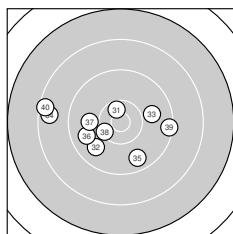

Serie 1: 84 (89.1)

8.7 ↘ 9.1 ← 8.5 ↗ 8.2 ↘ 6.8 ↗
 10.8* ↑ 10.7* ↗ 7.4 ↘ 9.5 ← 9.4 ↗
 beste Teiler: 92.7 (6.), 198.7 (7.), 1194.5 (9.)
 Trefferlage: 0.55 mm rechts, 1.67 mm hoch
 Streuwert: 14.15, horizontal: 13.28, vertikal: 14.96

Serie 2: 85 (90.9)

9.9 ← 7.6 ↘ 9.3 ↑ 8.3 ↗ 9.6 ↖
 7.7 ← 9.6 ← 10.4* ↑ 8.7 ↑ 9.8 ↓
 beste Teiler: 402.0 (18.), 850.7 (11.), 891.0 (20.)
 Trefferlage: 6.04 mm links, 1.60 mm hoch
 Streuwert: 11.37, horizontal: 10.08, vertikal: 12.52

Serie 3: 90 (93.5)

9.5 ↘ 9.3 ← 10.0 → 9.4 ↑ 8.5 ↑
 7.9 ↘ 9.2 ↑ 10.5* ↗ 10.2 ↑ 9.0 ↗
 beste Teiler: 398.0 (28.), 616.3 (29.), 743.7 (23.)
 Trefferlage: 2.39 mm links, 5.68 mm hoch
 Streuwert: 9.44, horizontal: 9.46, vertikal: 9.41

Serie 4: 90 (96.2)

10.5* ↑ 9.8 ↘ 9.9 → 8.6 ← 9.7 ↘
 9.8 ← 9.9 ← 10.3 ↘ 9.3 → 8.4 ←
 beste Teiler: 346.6 (31.), 489.4 (38.), 815.0 (37.)
 Trefferlage: 4.18 mm links, 1.21 mm tief
 Streuwert: 8.16, horizontal: 10.68, vertikal: 4.37