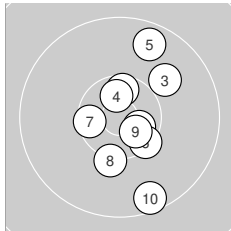

**Ergebnis: 307.8 (294)**  
**Serien: 102.2 102.4 103.2**  
**Zähler: 24 6 0 0 0 0 0 0 0 0**  
**Innenzehner: 14**  
**Weiteste: 1187 (10.), 1083 (5.), 1064 (13.)**  
**beste Teiler: 114.2 (22.), 160.5 (21.), 237.9 (20.)**  
**Trefferlage: 1.49 mm rechts, 0.22 mm hoch**  
**Streuwert: 4.32, horizontal: 2.44, vertikal: 5.61**

**Serie 1:**

10.5 *	10.6 *	9.9 ↗	10.6 *	9.6 ↗
10.3 ↘	10.4 *	10.2 ↓	10.6 *	9.5 ↓

**beste Teiler: 296.8 (9.), 297.1 (4.), 300.1 (2.)**  
**Trefferlage: 1.76 mm rechts, 0.24 mm tief**  
**Streuwert: 4.79, horizontal: 3.10, vertikal: 6.02**

**Serie 2:**

10.3 ↘	10.0 ↓	9.6 ↓	10.4 *	10.2 ↗
10.4 *	10.6 *	10.0 ↓	10.2 ↑	10.7 *

**beste Teiler: 237.9 (20.), 300.2 (17.), 433.4 (16.)**  
**Trefferlage: 1.15 mm rechts, 0.20 mm tief**  
**Streuwert: 4.44, horizontal: 2.23, vertikal: 5.87**

**Serie 3:**

10.8 *	10.8 *	10.5 *	10.0 ↓	10.2 ↘
10.6 *	10.1 ↑	10.6 *	9.7 ↑	9.9 ↗

**beste Teiler: 114.2 (22.), 160.5 (21.), 288.0 (26.)**  
**Trefferlage: 1.56 mm rechts, 1.14 mm hoch**  
**Streuwert: 4.10, horizontal: 2.09, vertikal: 5.41**