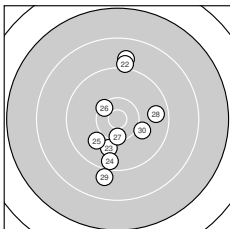

Ergebnis: **286.3** (273)
 Serien: 98.0 91.5 96.8
 Zähler: 10 14 5 1 0 0 0 0 0 0
 Innenzehner: 5
 Weitester: 2591 (20.), 1944 (4.), 1862 (17.)
 beste Teiler: 234.6 (2.), 250.9 (8.), 461.1 (10.)
 Trefferlage: 0.36 mm links, 2.91 mm tief
 Streuwert: 8.77, horizontal: 5.00, vertikal: 11.35

Serie 1:

9.1 ↑	10.7 *	10.1 ↓	8.5 ↓	9.6 ↓
9.5 ↘	9.5 ↓	10.6 *	10.0 ↑	10.4 *

beste Teiler: 234.6 (2.), 250.9 (8.), 461.1 (10.)
 Trefferlage: 2.56 mm links, 1.02 mm tief
 Streuwert: 7.59, horizontal: 2.16, vertikal: 10.51

Serie 2:

10.3 ↑	9.0 ↓	10.1 ↘	8.9 ↓	9.2 ↘
9.2 ↘	8.6 ↓	8.7 ↓	9.8 ↓	7.7 ↑

beste Teiler: 519.7 (11.), 711.1 (13.), 912.8 (19.)
 Trefferlage: 1.06 mm rechts, 6.46 mm tief
 Streuwert: 10.47, horizontal: 6.54, vertikal: 13.28

Serie 3:

8.9 ↑	9.1 ↑	9.9 ↓	9.5 ↓	9.9 ↓
10.4 *	10.4 *	9.7 →	9.0 ↓	10.0 ↘

beste Teiler: 466.7 (26.), 467.0 (27.), 726.2 (30.)
 Trefferlage: 0.39 mm rechts, 1.26 mm tief
 Streuwert: 8.13, horizontal: 4.98, vertikal: 10.36