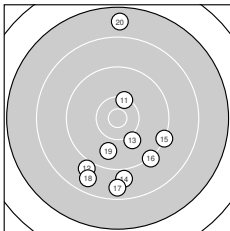

Ergebnis: **286.3** (273)
 Serien: 98.0 91.5 96.8
 Zähler: 10 14 5 1 0 0 0 0 0 0
 Innenzehner: 5
 Weitester: 2591 (20.), 1944 (4.), 1862 (17.)
 beste Teiler: 234.6 (2.), 250.9 (8.), 461.1 (10.)
 Trefferlage: 0.36 mm links, 2.91 mm tief
 Streuwert: 8.77, horizontal: 5.00, vertikal: 11.35

Serie 1:

9.1 ↑	10.7 *	10.1 ↓	8.5 ↓	9.6 ↓
9.5 ↘	9.5 ↓	10.6 *	10.0 ↑	10.4 *

beste Teiler: 234.6 (2.), 250.9 (8.), 461.1 (10.)
 Trefferlage: 2.56 mm links, 1.02 mm tief
 Streuwert: 7.59, horizontal: 2.16, vertikal: 10.51

Serie 2:

10.3 ↑	9.0 ↓	10.1 ↘	8.9 ↓	9.2 ↘
9.2 ↘	8.6 ↓	8.7 ↓	9.8 ↓	7.7 ↑

beste Teiler: 519.7 (11.), 711.1 (13.), 912.8 (19.)
 Trefferlage: 1.06 mm rechts, 6.46 mm tief
 Streuwert: 10.47, horizontal: 6.54, vertikal: 13.28

Serie 3:

8.9 ↑	9.1 ↑	9.9 ↓	9.5 ↓	9.9 ↓
10.4 *	10.4 *	9.7 →	9.0 ↓	10.0 ↘

beste Teiler: 466.7 (26.), 467.0 (27.), 726.2 (30.)
 Trefferlage: 0.39 mm rechts, 1.26 mm tief
 Streuwert: 8.13, horizontal: 4.98, vertikal: 10.36