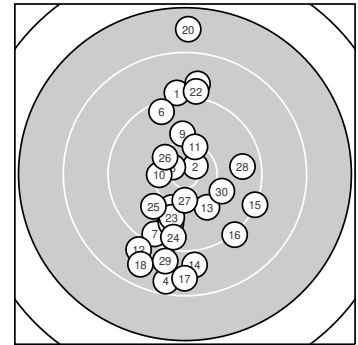

Ergebnis: **286.3** (273)
 Serien: 98.0 91.5 96.8
 Zähler: 10 14 5 1 0 0 0 0 0 0
 Innenzehner: 5
 Weitester: 2591 (20.), 1944 (4.), 1862 (17.)
 beste Teiler: 234.6 (2.), 250.9 (8.), 461.1 (10.)
 Trefferlage: 0.36 mm links, 2.91 mm tief
 Streuwert: 8.77, horizontal: 5.00, vertikal: 11.35

Serie 1:

9.1 ↑	10.7 *	10.1 ↓	8.5 ↓	9.6 ↓
9.5 ↘	9.5 ↓	10.6 *	10.0 ↑	10.4 *

beste Teiler: 234.6 (2.), 250.9 (8.), 461.1 (10.)
 Trefferlage: 2.56 mm links, 1.02 mm tief
 Streuwert: 7.59, horizontal: 2.16, vertikal: 10.51

Serie 2:

10.3 ↑	9.0 ↓	10.1 ↘	8.9 ↓	9.2 ↘
9.2 ↘	8.6 ↓	8.7 ↓	9.8 ↓	7.7 ↑

beste Teiler: 519.7 (11.), 711.1 (13.), 912.8 (19.)
 Trefferlage: 1.06 mm rechts, 6.46 mm tief
 Streuwert: 10.47, horizontal: 6.54, vertikal: 13.28

Serie 3:

8.9 ↑	9.1 ↑	9.9 ↓	9.5 ↓	9.9 ↓
10.4 *	10.4 *	9.7 →	9.0 ↓	10.0 ↘

beste Teiler: 466.7 (26.), 467.0 (27.), 726.2 (30.)
 Trefferlage: 0.39 mm rechts, 1.26 mm tief
 Streuwert: 8.13, horizontal: 4.98, vertikal: 10.36