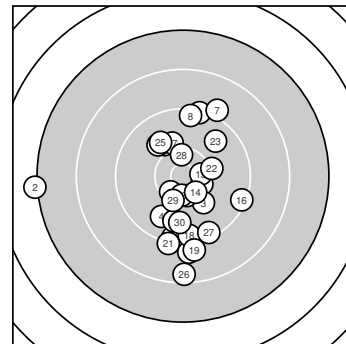

Ergebnis: **290.7** (279)
Serien: 96.6 96.9 97.2
Zähler: 12 16 1 1 0 0 0 0 0 0
Innenzehner: 7
Weiteste: 3026 (2.), 2001 (26.), 1555 (12.)
beste Teiler: 368.6 (13.), 391.0 (10.), 405.3 (9.)
Trefferlage: 0.03 mm links, 2.72 mm tief
Streuwert: 8.08, horizontal: 6.94, vertikal: 9.08

Serie 1:
 10.4 * 7.2 ← 10.1 ↘ 9.8 ↙ 10.4 *
 9.3 ↑ 9.1 ↑ 9.4 ↑ 10.4 * 10.5 *
beste Teiler: 391.0 (10.), 405.3 (9.), 407.9 (5.)
Trefferlage: 1.66 mm links, 1.01 mm hoch
Streuwert: 9.54, horizontal: 10.56, vertikal: 8.40

Serie 2:
 10.0 ↖ 9.0 ↓ 10.5 * 10.4 * 9.4 ↓
 9.3 → 10.1 ↑ 9.4 ↓ 9.0 ↓ 9.8 ↓
beste Teiler: 368.6 (13.), 417.9 (14.), 709.6 (17.)
Trefferlage: 1.32 mm rechts, 5.87 mm tief
Streuwert: 6.70, horizontal: 4.48, vertikal: 8.35

Serie 3:
 9.2 ↓ 10.2 → 9.7 ↗ 9.9 ↖ 9.9 ↖
 8.4 ↓ 9.4 ↘ 10.4 * 10.3 ↙ 9.8 ↓
beste Teiler: 436.9 (28.), 535.0 (29.), 609.5 (22.)
Trefferlage: 0.24 mm rechts, 3.33 mm tief
Streuwert: 7.64, horizontal: 4.30, vertikal: 9.91