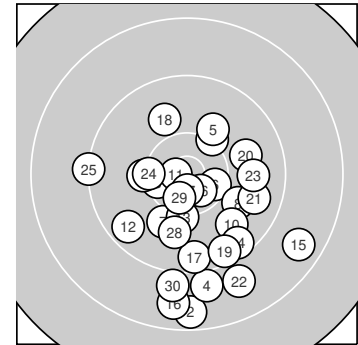

Ergebnis: **293.2** (278)
 Serien: 98.4 96.2 98.6
 Zähler: 12 14 4 0 0 0 0 0 0 0
 Innenzehner: 6
 Weitester: 1922 (2.), 1841 (15.), 1806 (16.)
 beste Teiler: 155.0 (11.), 222.1 (27.), 297.5 (26.)
 Trefferlage: 1.33 mm rechts, 5.19 mm tief
 Streuwert: 6.60, horizontal: 6.09, vertikal: 7.08

Serie 1:
 10.2 ↗ 8.5 ↓ 10.4 * 9.0 ↓ 10.0 ↗
 10.4 * 10.0 ↘ 9.9 ↘ 10.2 ← 9.8 ↘
 beste Teiler: 416.6 (6.), 424.7 (3.), 596.8 (1.)
 Trefferlage: 1.41 mm rechts, 4.40 mm tief
 Streuwert: 6.56, horizontal: 4.52, vertikal: 8.11

Serie 2:
 10.8 * 9.6 ↙ 10.2 ↓ 9.5 ↘ 8.6 ↘
 8.7 ↓ 9.5 ↓ 9.9 ↗ 9.5 ↘ 9.9 →
 beste Teiler: 155.0 (11.), 602.0 (13.), 823.0 (18.)
 Trefferlage: 2.17 mm rechts, 6.27 mm tief
 Streuwert: 7.25, horizontal: 6.87, vertikal: 7.61

Serie 3:
 9.7 ↘ 8.9 ↓ 9.8 → 10.3 ← 9.2 ←
 10.6 * 10.7 * 9.9 ↓ 10.5 * 9.0 ↓
 beste Teiler: 222.1 (27.), 297.5 (26.), 346.3 (29.)
 Trefferlage: 0.40 mm rechts, 4.90 mm tief
 Streuwert: 6.56, horizontal: 7.09, vertikal: 5.97