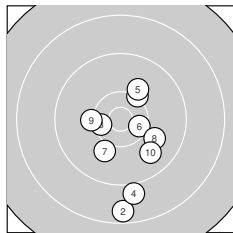

Ergebnis: **293.2** (278)
 Serien: 98.4 96.2 98.6
 Zähler: 12 14 4 0 0 0 0 0 0 0
 Innenzehner: 6
 Weitester: 1922 (2.), 1841 (15.), 1806 (16.)
 beste Teiler: 155.0 (11.), 222.1 (27.), 297.5 (26.)
 Trefferlage: 1.33 mm rechts, 5.19 mm tief
 Streuwert: 6.60, horizontal: 6.09, vertikal: 7.08

Serie 1:
 10.2 ↗ 8.5 ↓ 10.4 * 9.0 ↓ 10.0 ↗
 10.4 * 10.0 ↘ 9.9 ↘ 10.2 ← 9.8 ↘
 beste Teiler: 416.6 (6.), 424.7 (3.), 596.8 (1.)
 Trefferlage: 1.41 mm rechts, 4.40 mm tief
 Streuwert: 6.56, horizontal: 4.52, vertikal: 8.11

Serie 2:
 10.8 * 9.6 ↙ 10.2 ↓ 9.5 ↘ 8.6 ↘
 8.7 ↓ 9.5 ↓ 9.9 ↗ 9.5 ↘ 9.9 →
 beste Teiler: 155.0 (11.), 602.0 (13.), 823.0 (18.)
 Trefferlage: 2.17 mm rechts, 6.27 mm tief
 Streuwert: 7.25, horizontal: 6.87, vertikal: 7.61

Serie 3:
 9.7 ↘ 8.9 ↓ 9.8 → 10.3 ← 9.2 ←
 10.6 * 10.7 * 9.9 ↓ 10.5 * 9.0 ↓
 beste Teiler: 222.1 (27.), 297.5 (26.), 346.3 (29.)
 Trefferlage: 0.40 mm rechts, 4.90 mm tief
 Streuwert: 6.56, horizontal: 7.09, vertikal: 5.97