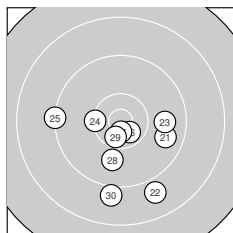

Ergebnis: **293.2** (278)
 Serien: 98.4 96.2 98.6
 Zähler: 12 14 4 0 0 0 0 0 0 0
 Innenzehner: 6
 Weitester: 1922 (2.), 1841 (15.), 1806 (16.)
 beste Teiler: 155.0 (11.), 222.1 (27.), 297.5 (26.)
 Trefferlage: 1.33 mm rechts, 5.19 mm tief
 Streuwert: 6.60, horizontal: 6.09, vertikal: 7.08

Serie 1:
 10.2 ↗ 8.5 ↓ 10.4 * 9.0 ↓ 10.0 ↗
 10.4 * 10.0 ↘ 9.9 ↘ 10.2 ← 9.8 ↘
 beste Teiler: 416.6 (6.), 424.7 (3.), 596.8 (1.)
 Trefferlage: 1.41 mm rechts, 4.40 mm tief
 Streuwert: 6.56, horizontal: 4.52, vertikal: 8.11

Serie 2:
 10.8 * 9.6 ↙ 10.2 ↓ 9.5 ↘ 8.6 ↘
 8.7 ↓ 9.5 ↓ 9.9 ↗ 9.5 ↘ 9.9 →
 beste Teiler: 155.0 (11.), 602.0 (13.), 823.0 (18.)
 Trefferlage: 2.17 mm rechts, 6.27 mm tief
 Streuwert: 7.25, horizontal: 6.87, vertikal: 7.61

Serie 3:
 9.7 ↘ 8.9 ↓ 9.8 → 10.3 ← 9.2 ←
 10.6 * 10.7 * 9.9 ↓ 10.5 * 9.0 ↓
 beste Teiler: 222.1 (27.), 297.5 (26.), 346.3 (29.)
 Trefferlage: 0.40 mm rechts, 4.90 mm tief
 Streuwert: 6.56, horizontal: 7.09, vertikal: 5.97