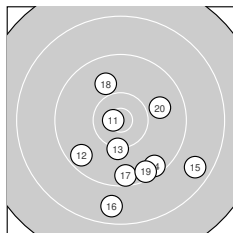

Ergebnis: **293.2** (278)
 Serien: 98.4 96.2 98.6
 Zähler: 12 14 4 0 0 0 0 0 0 0
 Innenzehner: 6
 Weitester: 1922 (2.), 1841 (15.), 1806 (16.)
 beste Teiler: 155.0 (11.), 222.1 (27.), 297.5 (26.)
 Trefferlage: 1.33 mm rechts, 5.19 mm tief
 Streuwert: 6.60, horizontal: 6.09, vertikal: 7.08

Serie 1:
 10.2 ↗ 8.5 ↓ 10.4 * 9.0 ↓ 10.0 ↗
 10.4 * 10.0 ↘ 9.9 ↘ 10.2 ← 9.8 ↘
 beste Teiler: 416.6 (6.), 424.7 (3.), 596.8 (1.)
 Trefferlage: 1.41 mm rechts, 4.40 mm tief
 Streuwert: 6.56, horizontal: 4.52, vertikal: 8.11

Serie 2:
 10.8 * 9.6 ↙ 10.2 ↓ 9.5 ↘ 8.6 ↘
 8.7 ↓ 9.5 ↓ 9.9 ↗ 9.5 ↘ 9.9 →
 beste Teiler: 155.0 (11.), 602.0 (13.), 823.0 (18.)
 Trefferlage: 2.17 mm rechts, 6.27 mm tief
 Streuwert: 7.25, horizontal: 6.87, vertikal: 7.61

Serie 3:
 9.7 ↘ 8.9 ↓ 9.8 → 10.3 ← 9.2 ←
 10.6 * 10.7 * 9.9 ↓ 10.5 * 9.0 ↓
 beste Teiler: 222.1 (27.), 297.5 (26.), 346.3 (29.)
 Trefferlage: 0.40 mm rechts, 4.90 mm tief
 Streuwert: 6.56, horizontal: 7.09, vertikal: 5.97