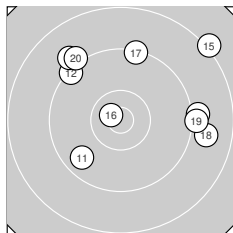

Ergebnis: **287.2** (275)
 Serien: 98.3 92.4 96.5
 Zähler: 9 17 4 0 0 0 0 0 0 0
 Innenzehner: 4
 Weitesten: 2234 (15.), 1862 (23.), 1737 (29.)
 beste Teiler: 208.4 (16.), 223.7 (5.), 248.5 (26.)
 Trefferlage: 2.34 mm rechts, 0.94 mm hoch
 Streuwert: 8.59, horizontal: 9.23, vertikal: 7.90

Serie 1:

9.0 ↘	9.9 ↗	9.3 ←	9.4 ↓	10.7 *
9.7 ↓	10.2 ↙	10.1 ↘	10.1 ↙	9.9 →

beste Teiler: 223.7 (5.), 614.0 (7.), 658.2 (9.)
 Trefferlage: 1.05 mm rechts, 3.36 mm tief
 Streuwert: 6.82, horizontal: 7.14, vertikal: 6.49

Serie 2:

9.7 ↙	9.3 ↘	9.1 →	9.0 ↘	8.2 ↗
10.7 *	9.3 ↑	8.9 →	9.1 →	9.1 ↘

beste Teiler: 208.4 (16.), 1036.0 (11.), 1324.0 (12.)
 Trefferlage: 2.87 mm rechts, 5.25 mm hoch
 Streuwert: 9.96, horizontal: 11.78, vertikal: 7.71

Serie 3:

10.2 ↘	9.2 ←	8.6 ↗	10.2 ↗	9.7 ↑
10.6 *	9.0 ↙	10.4 *	8.8 →	9.8 ↘

beste Teiler: 248.5 (26.), 410.1 (28.), 593.0 (24.)
 Trefferlage: 3.11 mm rechts, 0.95 mm hoch
 Streuwert: 8.37, horizontal: 9.05, vertikal: 7.63