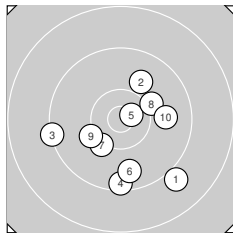

Ergebnis: **287.2** (275)
 Serien: 98.3 92.4 96.5
 Zähler: 9 17 4 0 0 0 0 0 0 0
 Innenzehner: 4
 Weitesten: 2234 (15.), 1862 (23.), 1737 (29.)
 beste Teiler: 208.4 (16.), 223.7 (5.), 248.5 (26.)
 Trefferlage: 2.34 mm rechts, 0.94 mm hoch
 Streuwert: 8.59, horizontal: 9.23, vertikal: 7.90

Serie 1:

9.0 ↘	9.9 ↗	9.3 ←	9.4 ↓	10.7 *
9.7 ↓	10.2 ↙	10.1 ↘	10.1 ↙	9.9 →

beste Teiler: 223.7 (5.), 614.0 (7.), 658.2 (9.)
 Trefferlage: 1.05 mm rechts, 3.36 mm tief
 Streuwert: 6.82, horizontal: 7.14, vertikal: 6.49

Serie 2:

9.7 ↙	9.3 ↘	9.1 →	9.0 ↘	8.2 ↗
10.7 *	9.3 ↑	8.9 →	9.1 →	9.1 ↘

beste Teiler: 208.4 (16.), 1036.0 (11.), 1324.0 (12.)
 Trefferlage: 2.87 mm rechts, 5.25 mm hoch
 Streuwert: 9.96, horizontal: 11.78, vertikal: 7.71

Serie 3:

10.2 ↘	9.2 ←	8.6 ↗	10.2 ↗	9.7 ↑
10.6 *	9.0 ↙	10.4 *	8.8 →	9.8 ↘

beste Teiler: 248.5 (26.), 410.1 (28.), 593.0 (24.)
 Trefferlage: 3.11 mm rechts, 0.95 mm hoch
 Streuwert: 8.37, horizontal: 9.05, vertikal: 7.63