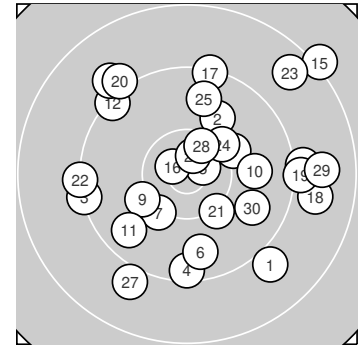

Ergebnis: **287.2** (275)
 Serien: 98.3 92.4 96.5
 Zähler: 9 17 4 0 0 0 0 0 0 0
 Innenzehner: 4
 Weitesten: 2234 (15.), 1862 (23.), 1737 (29.)
 beste Teiler: 208.4 (16.), 223.7 (5.), 248.5 (26.)
 Trefferlage: 2.34 mm rechts, 0.94 mm hoch
 Streuwert: 8.59, horizontal: 9.23, vertikal: 7.90

Serie 1:

9.0 ↘	9.9 ↗	9.3 ←	9.4 ↓	10.7 *
9.7 ↓	10.2 ↙	10.1 ↘	10.1 ↙	9.9 →

beste Teiler: 223.7 (5.), 614.0 (7.), 658.2 (9.)
 Trefferlage: 1.05 mm rechts, 3.36 mm tief
 Streuwert: 6.82, horizontal: 7.14, vertikal: 6.49

Serie 2:

9.7 ↙	9.3 ↘	9.1 →	9.0 ↘	8.2 ↗
10.7 *	9.3 ↑	8.9 →	9.1 →	9.1 ↘

beste Teiler: 208.4 (16.), 1036.0 (11.), 1324.0 (12.)
 Trefferlage: 2.87 mm rechts, 5.25 mm hoch
 Streuwert: 9.96, horizontal: 11.78, vertikal: 7.71

Serie 3:

10.2 ↘	9.2 ←	8.6 ↗	10.2 ↗	9.7 ↑
10.6 *	9.0 ↙	10.4 *	8.8 →	9.8 ↘

beste Teiler: 248.5 (26.), 410.1 (28.), 593.0 (24.)
 Trefferlage: 3.11 mm rechts, 0.95 mm hoch
 Streuwert: 8.37, horizontal: 9.05, vertikal: 7.63