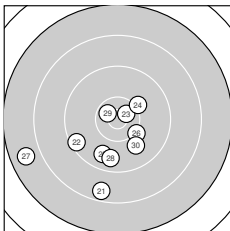

Ergebnis: **290.4** (274)
 Serien: 98.3 95.6 96.5
 Zähler: 11 14 3 2 0 0 0 0 0 0
 Innenzehner: 5
 Weitesten: 2696 (11.), 2565 (27.), 2188 (20.)
 beste Teiler: 103.1 (7.), 117.5 (10.), 177.2 (14.)
 Trefferlage: 1.90 mm links, 3.60 mm tief
 Streuwert: 8.21, horizontal: 8.01, vertikal: 8.41

Serie 1:

9.9 ↙	9.9 ↓	9.5 ←	9.8 ↑	9.5 ↘
10.3 ↑	10.8 *	8.3 ↘	9.5 ↓	10.8 *

beste Teiler: 103.1 (7.), 117.5 (10.), 527.2 (6.)
 Trefferlage: 2.07 mm links, 4.38 mm tief
 Streuwert: 6.92, horizontal: 5.52, vertikal: 8.09

Serie 2:

7.6 ←	9.7 ↓	10.3 ↘	10.7 *	10.0 →
9.6 ↓	9.6 ↑	10.0 →	9.9 →	8.2 ↑

beste Teiler: 177.2 (14.), 543.7 (13.), 747.4 (15.)
 Trefferlage: 0.66 mm links, 0.68 mm tief
 Streuwert: 9.90, horizontal: 9.70, vertikal: 10.10

Serie 3:

8.6 ↓	9.4 ←	10.6 *	10.1 ↗	9.7 ↓
10.2 ↘	7.7 ←	9.7 ↓	10.6 *	9.9 ↘

beste Teiler: 262.7 (23.), 299.8 (29.), 610.8 (26.)
 Trefferlage: 2.98 mm links, 5.72 mm tief
 Streuwert: 7.89, horizontal: 8.89, vertikal: 6.73