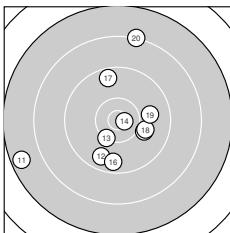

Ergebnis: **290.4** (274)
 Serien: 98.3 95.6 96.5
 Zähler: 11 14 3 2 0 0 0 0 0 0
 Innenzehner: 5
 Weitesten: 2696 (11.), 2565 (27.), 2188 (20.)
 beste Teiler: 103.1 (7.), 117.5 (10.), 177.2 (14.)
 Trefferlage: 1.90 mm links, 3.60 mm tief
 Streuwert: 8.21, horizontal: 8.01, vertikal: 8.41

Serie 1:

9.9 ↙	9.9 ↓	9.5 ←	9.8 ↑	9.5 ↘
10.3 ↑	10.8 *	8.3 ↘	9.5 ↓	10.8 *

beste Teiler: 103.1 (7.), 117.5 (10.), 527.2 (6.)
 Trefferlage: 2.07 mm links, 4.38 mm tief
 Streuwert: 6.92, horizontal: 5.52, vertikal: 8.09

Serie 2:

7.6 ←	9.7 ↓	10.3 ↘	10.7 *	10.0 →
9.6 ↓	9.6 ↑	10.0 →	9.9 →	8.2 ↑

beste Teiler: 177.2 (14.), 543.7 (13.), 747.4 (15.)
 Trefferlage: 0.66 mm links, 0.68 mm tief
 Streuwert: 9.90, horizontal: 9.70, vertikal: 10.10

Serie 3:

8.6 ↓	9.4 ←	10.6 *	10.1 ↗	9.7 ↓
10.2 ↘	7.7 ←	9.7 ↓	10.6 *	9.9 ↘

beste Teiler: 262.7 (23.), 299.8 (29.), 610.8 (26.)
 Trefferlage: 2.98 mm links, 5.72 mm tief
 Streuwert: 7.89, horizontal: 8.89, vertikal: 6.73