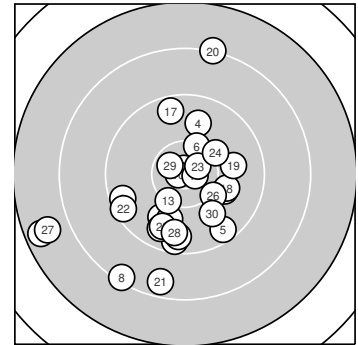

Ergebnis: **290.4** (274)
 Serien: 98.3 95.6 96.5
 Zähler: 11 14 3 2 0 0 0 0 0 0
 Innenzehner: 5
 Weitesten: 2696 (11.), 2565 (27.), 2188 (20.)
 beste Teiler: 103.1 (7.), 117.5 (10.), 177.2 (14.)
 Trefferlage: 1.90 mm links, 3.60 mm tief
 Streuwert: 8.21, horizontal: 8.01, vertikal: 8.41

Serie 1:

9.9 ↙	9.9 ↓	9.5 ←	9.8 ↑	9.5 ↘
10.3 ↑	10.8 *	8.3 ↘	9.5 ↓	10.8 *

beste Teiler: 103.1 (7.), 117.5 (10.), 527.2 (6.)
 Trefferlage: 2.07 mm links, 4.38 mm tief
 Streuwert: 6.92, horizontal: 5.52, vertikal: 8.09

Serie 2:

7.6 ←	9.7 ↓	10.3 ↘	10.7 *	10.0 →
9.6 ↓	9.6 ↑	10.0 →	9.9 →	8.2 ↑

beste Teiler: 177.2 (14.), 543.7 (13.), 747.4 (15.)
 Trefferlage: 0.66 mm links, 0.68 mm tief
 Streuwert: 9.90, horizontal: 9.70, vertikal: 10.10

Serie 3:

8.6 ↓	9.4 ←	10.6 *	10.1 ↗	9.7 ↓
10.2 ↘	7.7 ←	9.7 ↓	10.6 *	9.9 ↘

beste Teiler: 262.7 (23.), 299.8 (29.), 610.8 (26.)
 Trefferlage: 2.98 mm links, 5.72 mm tief
 Streuwert: 7.89, horizontal: 8.89, vertikal: 6.73