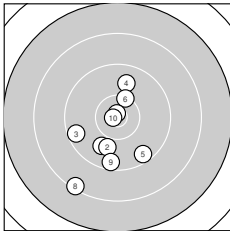

Ergebnis: **290.4** (274)
 Serien: 98.3 95.6 96.5
 Zähler: 11 14 3 2 0 0 0 0 0 0
 Innenzehner: 5
 Weitesten: 2696 (11.), 2565 (27.), 2188 (20.)
 beste Teiler: 103.1 (7.), 117.5 (10.), 177.2 (14.)
 Trefferlage: 1.90 mm links, 3.60 mm tief
 Streuwert: 8.21, horizontal: 8.01, vertikal: 8.41

Serie 1:

9.9 ↙	9.9 ↓	9.5 ←	9.8 ↑	9.5 ↘
10.3 ↑	10.8 *	8.3 ↘	9.5 ↓	10.8 *

beste Teiler: 103.1 (7.), 117.5 (10.), 527.2 (6.)
 Trefferlage: 2.07 mm links, 4.38 mm tief
 Streuwert: 6.92, horizontal: 5.52, vertikal: 8.09

Serie 2:

7.6 ←	9.7 ↓	10.3 ↘	10.7 *	10.0 →
9.6 ↓	9.6 ↑	10.0 →	9.9 →	8.2 ↑

beste Teiler: 177.2 (14.), 543.7 (13.), 747.4 (15.)
 Trefferlage: 0.66 mm links, 0.68 mm tief
 Streuwert: 9.90, horizontal: 9.70, vertikal: 10.10

Serie 3:

8.6 ↓	9.4 ←	10.6 *	10.1 ↗	9.7 ↓
10.2 ↘	7.7 ←	9.7 ↓	10.6 *	9.9 ↘

beste Teiler: 262.7 (23.), 299.8 (29.), 610.8 (26.)
 Trefferlage: 2.98 mm links, 5.72 mm tief
 Streuwert: 7.89, horizontal: 8.89, vertikal: 6.73