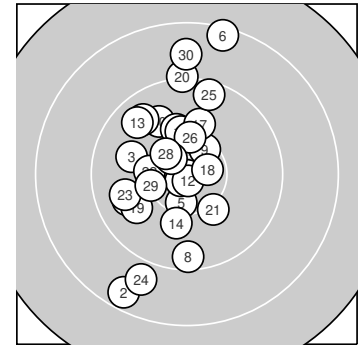

Ergebnis: **297.9** (282)
 Serien: 98.5 100.3 99.1
 Zähler: 16 10 4 0 0 0 0 0 0 0
 Innenzehner: 8
 Weitester: 2059 (6.), 1925 (2.), 1723 (30.)
 beste Teiler: 17.1 (1.), 98.1 (12.), 131.5 (7.)
 Trefferlage: 2.25 mm links, 1.57 mm hoch
 Streuwert: 6.70, horizontal: 4.13, vertikal: 8.53

Serie 1:

10.9 *	8.5 ↘	9.9 ←	9.8 ←	10.4 *
8.4 ↑	10.8 *	9.5 ↓	10.4 *	9.9 ↘

beste Teiler: 17.1 (1.), 131.5 (7.), 416.1 (5.)
 Trefferlage: 2.34 mm links, 0.42 mm tief
 Streuwert: 7.98, horizontal: 4.88, vertikal: 10.18

Serie 2:

9.7 ↘	10.8 *	9.7 ↘	10.1 ↓	10.1 ↑
10.2 ↑	10.0 ↑	10.6 *	9.9 ↙	9.2 ↑

beste Teiler: 98.1 (12.), 303.0 (18.), 617.3 (16.)
 Trefferlage: 2.03 mm links, 3.68 mm hoch
 Streuwert: 5.28, horizontal: 3.64, vertikal: 6.52

Serie 3:

10.2 ↘	10.3 ←	9.8 ←	8.9 ↓	9.5 ↑
10.3 ↑	10.6 *	10.4 *	10.3 ←	8.8 ↑

beste Teiler: 315.3 (27.), 420.7 (28.), 531.9 (26.)
 Trefferlage: 2.40 mm links, 1.47 mm hoch
 Streuwert: 6.96, horizontal: 4.21, vertikal: 8.90