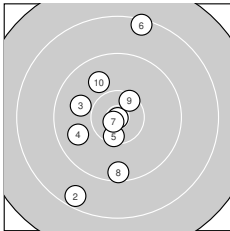

Ergebnis: **297.9** (282)
 Serien: 98.5 100.3 99.1
 Zähler: 16 10 4 0 0 0 0 0 0 0
 Innenzehner: 8
 Weitester: 2059 (6.), 1925 (2.), 1723 (30.)
 beste Teiler: 17.1 (1.), 98.1 (12.), 131.5 (7.)
 Trefferlage: 2.25 mm links, 1.57 mm hoch
 Streuwert: 6.70, horizontal: 4.13, vertikal: 8.53

Serie 1:

10.9 *	8.5 ↘	9.9 ←	9.8 ←	10.4 *
8.4 ↑	10.8 *	9.5 ↓	10.4 *	9.9 ↘

beste Teiler: 17.1 (1.), 131.5 (7.), 416.1 (5.)
 Trefferlage: 2.34 mm links, 0.42 mm tief
 Streuwert: 7.98, horizontal: 4.88, vertikal: 10.18

Serie 2:

9.7 ↘	10.8 *	9.7 ↘	10.1 ↓	10.1 ↑
10.2 ↑	10.0 ↑	10.6 *	9.9 ↙	9.2 ↑

beste Teiler: 98.1 (12.), 303.0 (18.), 617.3 (16.)
 Trefferlage: 2.03 mm links, 3.68 mm hoch
 Streuwert: 5.28, horizontal: 3.64, vertikal: 6.52

Serie 3:

10.2 ↘	10.3 ←	9.8 ←	8.9 ↓	9.5 ↑
10.3 ↑	10.6 *	10.4 *	10.3 ←	8.8 ↑

beste Teiler: 315.3 (27.), 420.7 (28.), 531.9 (26.)
 Trefferlage: 2.40 mm links, 1.47 mm hoch
 Streuwert: 6.96, horizontal: 4.21, vertikal: 8.90