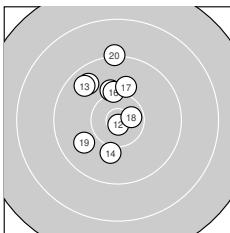

Ergebnis: **297.9** (282)
 Serien: 98.5 100.3 99.1
 Zähler: 16 10 4 0 0 0 0 0 0 0
 Innenzehner: 8
 Weitester: 2059 (6.), 1925 (2.), 1723 (30.)
 beste Teiler: 17.1 (1.), 98.1 (12.), 131.5 (7.)
 Trefferlage: 2.25 mm links, 1.57 mm hoch
 Streuwert: 6.70, horizontal: 4.13, vertikal: 8.53

Serie 1:

10.9 *	8.5 ↘	9.9 ←	9.8 ←	10.4 *
8.4 ↑	10.8 *	9.5 ↓	10.4 *	9.9 ↘

beste Teiler: 17.1 (1.), 131.5 (7.), 416.1 (5.)
 Trefferlage: 2.34 mm links, 0.42 mm tief
 Streuwert: 7.98, horizontal: 4.88, vertikal: 10.18

Serie 2:

9.7 ↘	10.8 *	9.7 ↘	10.1 ↓	10.1 ↑
10.2 ↑	10.0 ↑	10.6 *	9.9 ↙	9.2 ↑

beste Teiler: 98.1 (12.), 303.0 (18.), 617.3 (16.)
 Trefferlage: 2.03 mm links, 3.68 mm hoch
 Streuwert: 5.28, horizontal: 3.64, vertikal: 6.52

Serie 3:

10.2 ↘	10.3 ←	9.8 ←	8.9 ↓	9.5 ↑
10.3 ↑	10.6 *	10.4 *	10.3 ←	8.8 ↑

beste Teiler: 315.3 (27.), 420.7 (28.), 531.9 (26.)
 Trefferlage: 2.40 mm links, 1.47 mm hoch
 Streuwert: 6.96, horizontal: 4.21, vertikal: 8.90