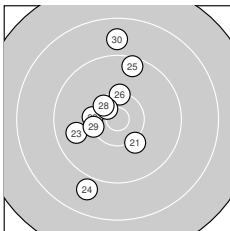

Ergebnis: **297.9** (282)
 Serien: 98.5 100.3 99.1
 Zähler: 16 10 4 0 0 0 0 0 0 0
 Innenzehner: 8
 Weitester: 2059 (6.), 1925 (2.), 1723 (30.)
 beste Teiler: 17.1 (1.), 98.1 (12.), 131.5 (7.)
 Trefferlage: 2.25 mm links, 1.57 mm hoch
 Streuwert: 6.70, horizontal: 4.13, vertikal: 8.53

Serie 1:

10.9 *	8.5 ↘	9.9 ←	9.8 ←	10.4 *
8.4 ↑	10.8 *	9.5 ↓	10.4 *	9.9 ↘

beste Teiler: 17.1 (1.), 131.5 (7.), 416.1 (5.)
 Trefferlage: 2.34 mm links, 0.42 mm tief
 Streuwert: 7.98, horizontal: 4.88, vertikal: 10.18

Serie 2:

9.7 ↘	10.8 *	9.7 ↘	10.1 ↓	10.1 ↑
10.2 ↑	10.0 ↑	10.6 *	9.9 ↙	9.2 ↑

beste Teiler: 98.1 (12.), 303.0 (18.), 617.3 (16.)
 Trefferlage: 2.03 mm links, 3.68 mm hoch
 Streuwert: 5.28, horizontal: 3.64, vertikal: 6.52

Serie 3:

10.2 ↘	10.3 ←	9.8 ←	8.9 ↓	9.5 ↑
10.3 ↑	10.6 *	10.4 *	10.3 ←	8.8 ↑

beste Teiler: 315.3 (27.), 420.7 (28.), 531.9 (26.)
 Trefferlage: 2.40 mm links, 1.47 mm hoch
 Streuwert: 6.96, horizontal: 4.21, vertikal: 8.90